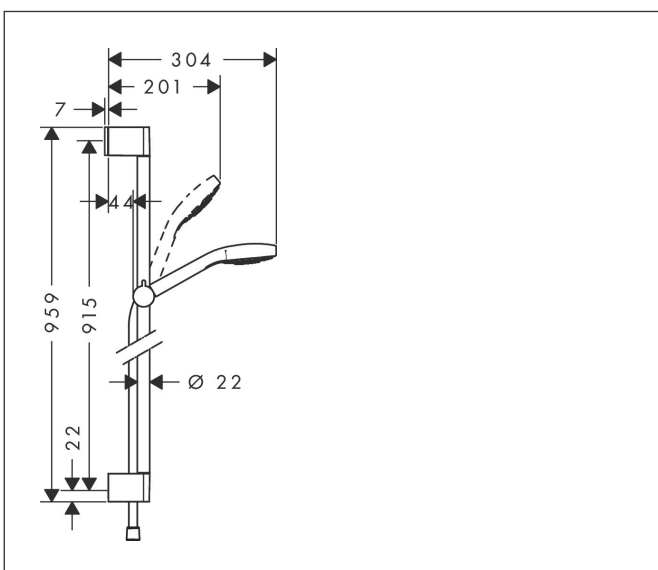

Varumärke	hansgrohe
Art. Namn	Croma Select E Duschset 1 jet med duschstång 90 cm
Art. Nr.	26594400
Ytskikt	Vit/Krom
Pos	1

Produktbild

Ritning

Funktioner

- består av: handdusch, duschstång, duschslang, glidfäste
- duschhuvudsstorlek: 110 mm
- stråltyp: Rain
- duschhållaren justerbar 45°
- maximal flödesmängd vid 3 bar: 16 l/min
- duschsidig vridvirvel mot irriterande förvriddning av duschslangen
- Vägghäring: monteras med skruvar
- väggstöd från plast
- stigrörlängd: 959.0 mm
- stångdiameter: 22 mm
- profil stigrör: rund
- borravstånd 915 mm