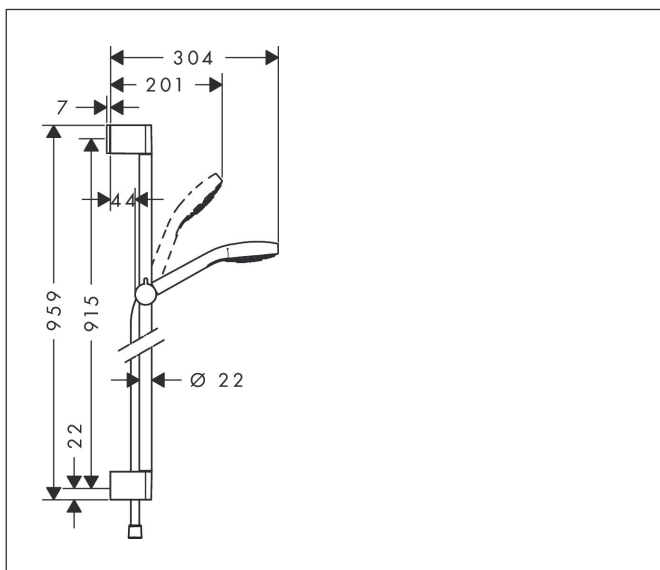

Varumärke	hansgrohe
Art. Namn	<b>Croma Select E</b> Duschset 1 jet EcoSmart 9 l/min med duschstång 90 cm
Art. Nr.	26595400
Ytskikt	Vit/Krom
Pos	1

## Funktioner

- består av: handdusch, duschstång, duschslang, glidfäste
- duschhuvudsstorlek: 110 mm
- stråltyp: Rain
- bekväm stråltypsombeställning med Select-knapp
- duschhållaren justerbar 45°
- maximal flödesmängd vid 3 bar: 9 l/min
- duschsidig vridvirvel mot irriterande förvriddning av duschslangen
- Vägghäring: monteras med skruvar
- väggstöd från plast
- stigrörlängd: 959.0 mm
- stångdiameter: 22 mm
- profil stigrör: rund
- borravstånd 915 mm