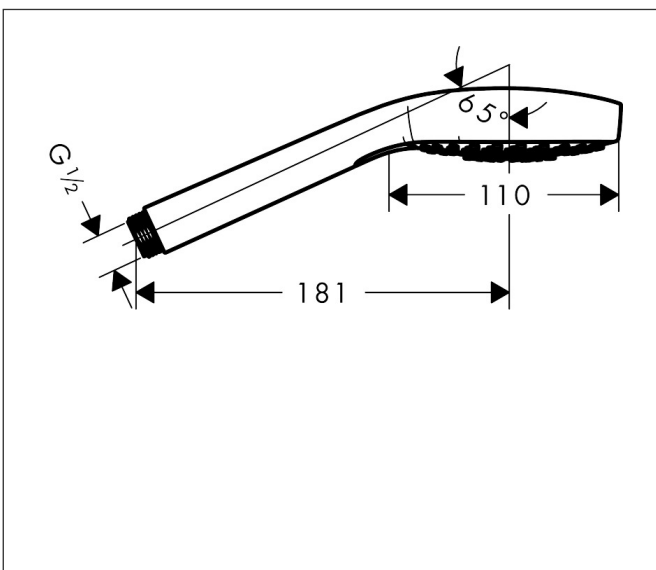

Ritning

Teknologi

Stråltyper

Koder/standarder

- P-IX 28502/IB