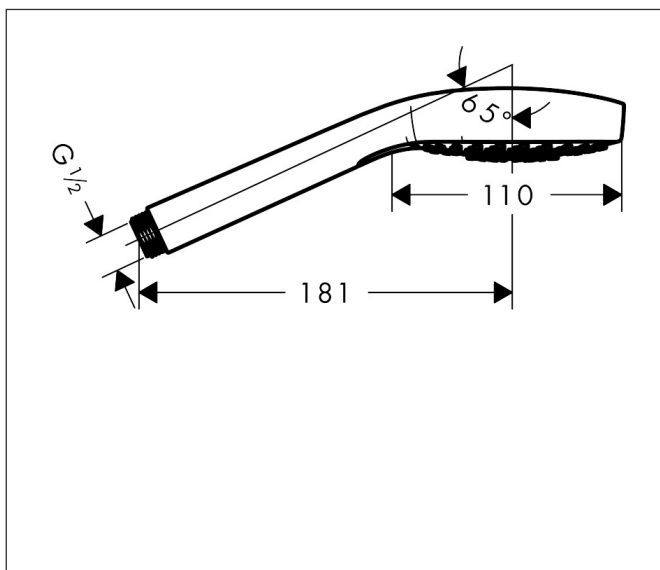

Varumärke	hansgrohe
Art. Namn	Croma Select E Handdusch Multi EcoSmart 9 l/min
Art. Nr.	26811400
Ytskikt	Vit/Krom
Pos	1

Produktbild

Ritning

Koder/standarder

- PIX 29824/IZ

Funktioner

- duschhuvudsstorlek: 110 mm
- stråltyp: SoftRain, IntenseRain, massage
- bekväm stråltypsomställning med Select-knapp
- yta strålskiva: strålskiva av plast är lätt att rengöra, vit
- maximal flödesmängd vid 3 bar: 9 l/min
- med innanpåkliggande vattenslangar
- utsköljbar smutsfilter
- anslutningsgänga G 1/2
- lämpad för genomströmningsberedare
- ljudklass: I
- flödesklass: Z