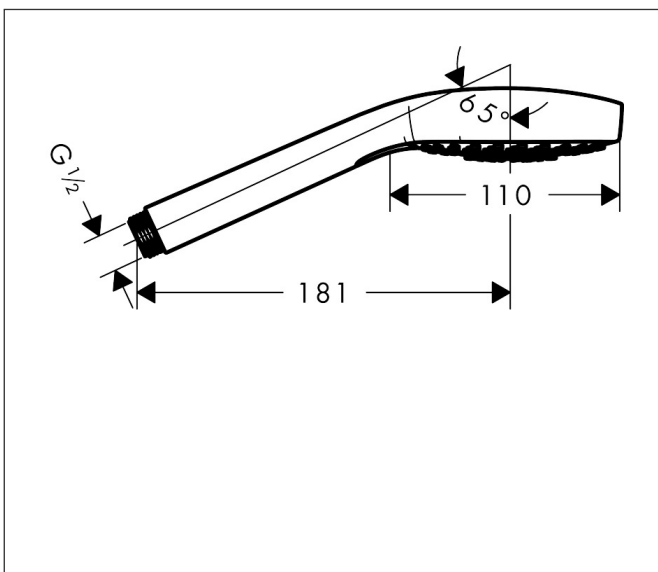

Ritning

Teknologi

Stråltyper

Koder/standarder

- PIX 29825/IZ