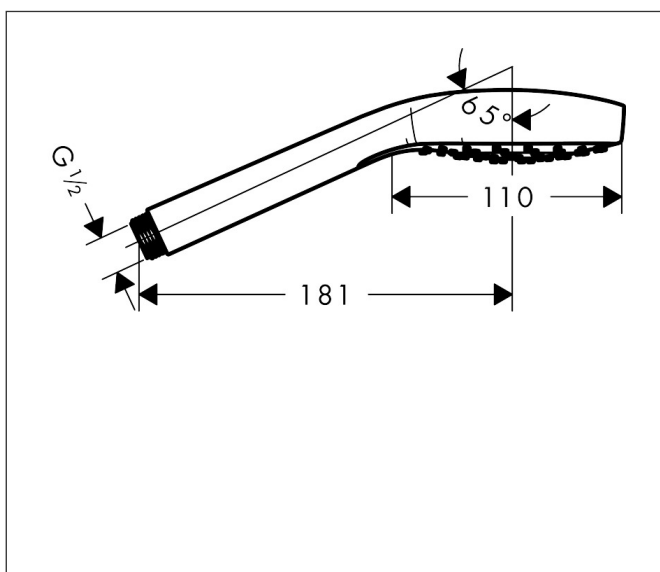

Varumärke	hansgrohe
Art. Namn	Croma E Handdusch 1jet
Art. Nr.	26814400
Ytskikt	Vit/Krom
Pos	1

Produktbild

Funktioner

- duschhuvudsstorlek: 110 mm
- stråltyp: Rain
- yta strålskiva: strålskiva av plast är lätt att rengöra, vit
- maximal flödesmängd vid 3 bar: 16 l/min
- med innanpåkliggande vattenslangar
- utsköljbar smutsfilter
- anslutningsgänga G 1/2
- lämpad för genomströmningsberedare
- ljudklass: I
- flödesklass: B

Ritning

Teknologi

Stråltyper

Koder/standarder

- PIX 28504/IB