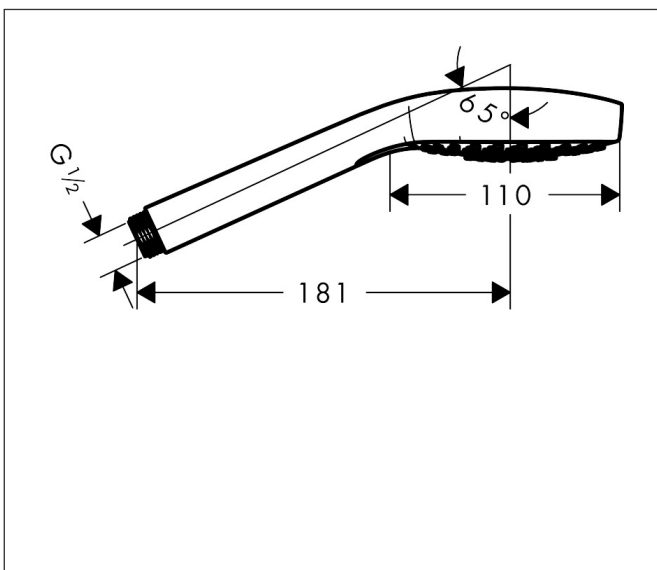

Varumärke	hansgrohe
Art. Namn	Croma E Handdusch 1jet EcoSmart 7 l/min
Art. Nr.	26816400
Ytsikt	Vit/Krom
Pos	1

Produktbild

Funktioner

- duschhuvudsstorlek: 110 mm
- stråltyp: Rain
- yta strålskiva: strålskiva av plast är lätt att rengöra, vit
- maximal flödesmängd vid 3 bar: 7 l/min
- med innanpåkliggande vattenslangar
- utsköljbar smutsfilter
- anslutningsgänga G 1/2
- lämpad för genomströmningsberedare
- ljudklass: I
- flödesklass: O

Ritning

Teknologi

Stråltyper

Koder/standarder

- PIX 29826/10