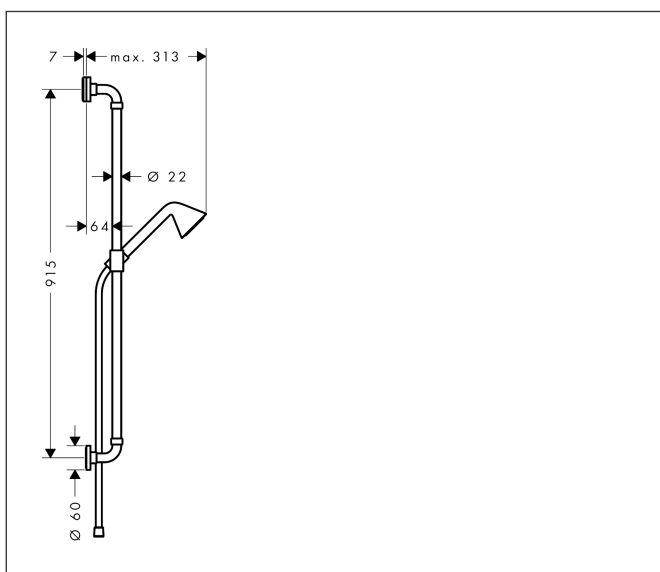

Varumärke	AXOR
Art. Namn	AXOR Showers/Front Duschset 90 cm med handdusch 85 l jet
Art. Nr.	26023000
Ytskikt	Krom
Pos	1

Produktbild

Ritning

Funktioner

- består av: handdusch, duschstång, duschslang, glidfäste
- duschhuvudsstorlek: 85 mm
- stråltyp: Rain
- hållare för duschslang med konisk mutter
- väggstång 0,9 m
- maximal flödesmängd vid 3 bar: 9 l/min
- duschsidig vridvirvel mot irriterande förvriddning av duschslangen
- Vägghäring: monteras med skruvar
- väggstöd från metall
- stigrörlängd: 1065,0 mm
- stångdiameter: 22 mm
- profil stigrör: rund
- borravstånd 915 mm