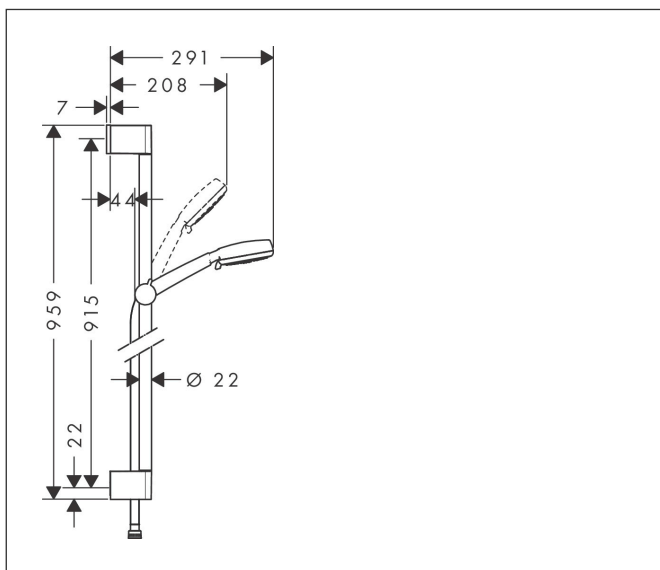

Varumärke	hansgrohe
Art. Namn	Crometta 100 Duschset Vario med duschstång 90 cm
Art. Nr.	26657400
Ytsikt	Vit/Krom
Pos	1

Produktbild

Ritning

Funktioner

- består av: handdusch, duschstång, duschslang, glidfäste
- duschhuvudsstorlek: 100 mm
- stråltyp: Rain, normalstråle, schampostråle, massage
- stråltypsinställning med vridbar strålskiva
- duschhållaren justerbar 45°
- maximal flödesmängd vid 3 bar: 18 l/min
- Vägghållning: monteras med skruvar
- väggstöd från plast
- stångdiameter: 22 mm
- profil stigrör: rund