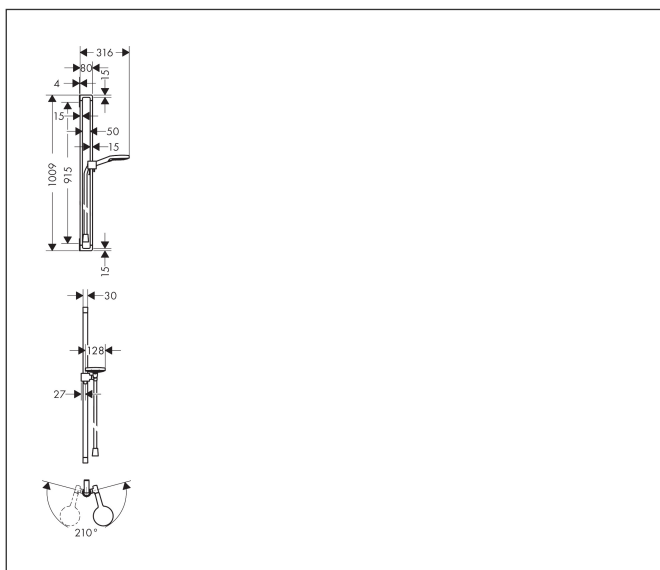

Varumärke	AXOR
Art. Namn	<b>AXOR Citterio E</b> Duschset 90 cm med handdusch 120 3jet
Art. Nr.	36735000
Ytskikt	Krom
Pos	1

## Funktioner

- består av: handdusch, duschstång, duschslang, glidfäste
- duschhuvudsstorlek: 120 mm
- stråltyp: Rain, RainAir, WhirlAir
- bekväm stråltypsomställning med Select-knapp
- maximal flödesmängd vid 3 bar: 15 l/min
- duschsidig vridvirvel mot irriterande förvriddning av duschslangen
- Vägghäring: monteras med skruvar
- väggstöd från metall
- stigrörlängd: 1009.0 mm
- 30 mm bred stång
- borrhåstänk 915 mm