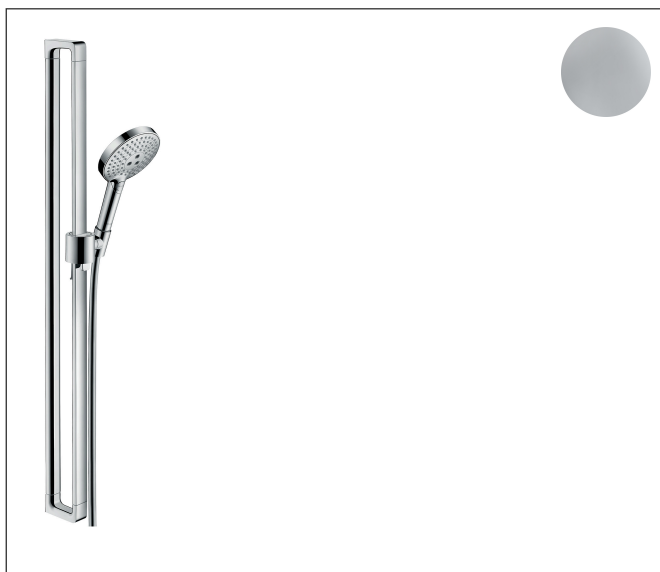

Varumärke	AXOR
Art. Namn	<b>AXOR Citterio E</b> Duschset 90 cm med handdusch 120 3jet
Art. Nr.	36735000
Ytskikt	Krom
Pos	1

## Produktbild

## Funktioner

- består av: handdusch, duschstång, duschslang, glidfäste
- duschhuvudsstorlek: 120 mm
- stråltyp: Rain, RainAir, WhirlAir
- bekväm stråltypsomställning med Select-knapp
- maximal flödesmängd vid 3 bar: 15 l/min
- duschsidig vridvirvel mot irriterande förvriddning av duschslangen
- Vägghäring: monteras med skruvar
- väggstöd från metall
- stigrörlängd: 1009.0 mm
- 30 mm bred stång
- borrhåstänk 915 mm