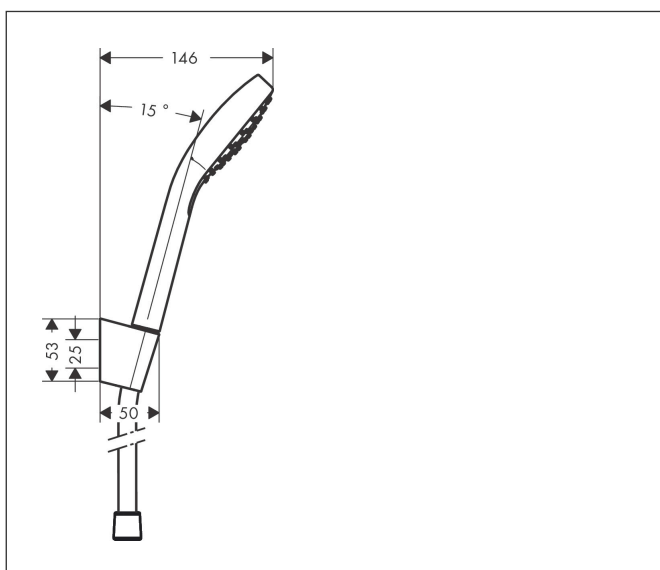

Varumärke	hansgrohe
Art. Namn	Croma Select S Duschhållareset 1jet med duschslang 125 cm
Art. Nr.	26420400
Ytskikt	Vit/Krom
Pos	1

Produktbild

Ritning

Funktioner

- består av: handdusch, duschhållare, duschslang
- duschhuvudsstorlek: 110 mm
- integrerad hållarfunktion
- stråltyp: Rain
- maximal flödesmängd vid 3 bar: 16 l/min
- duschsidig vridvirvel mot irriterande förvriddning av duschslangen
- duschslang med dubbelsidig konisk mutter
- duschhållare av plast
- Vägghäring: monteras med skruvar
- utsköljbar smutsfilter