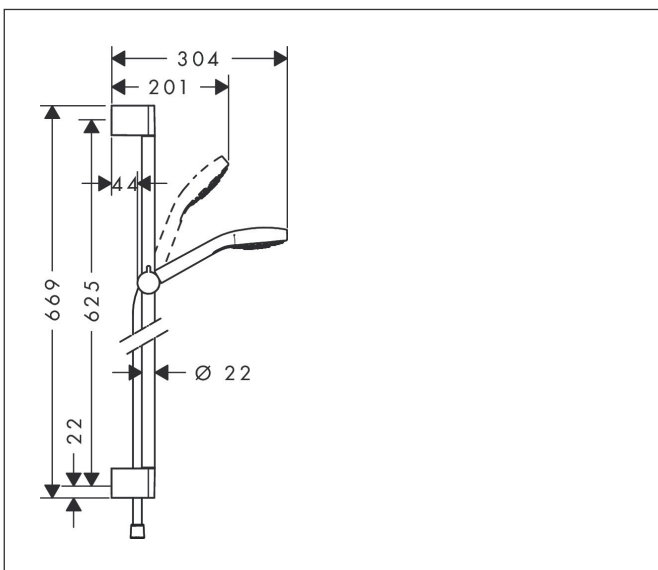

Varumärke	hansgrohe
Art. Namn	<b>Croma Select S</b> Duschset Multi med duschstång 65 cm
Art. Nr.	26560400
Ytsikt	Vit/Krom
Pos	1

## Funktioner

- består av: handdusch, duschstång, duschslang, glidfäste
- duschhuvudsstorlek: 110 mm
- stråltyp: SoftRain, IntenseRain, massage
- bekväm stråltypsomställning med Select-knapp
- duschhållaren justerbar 45°
- maximal flödesmängd vid 3 bar: 16 l/min
- duschsidig vridvirvel mot irriterande förvridning av duschslangen
- Vägghäring: monteras med skruvar
- väggstöd från plast
- stigrörlängd: 669.0 mm
- stångdiameter: 22 mm
- profil stigrör: rund
- borrhållstånd 625 mm
- ljudklass: I
- flödesklass: B