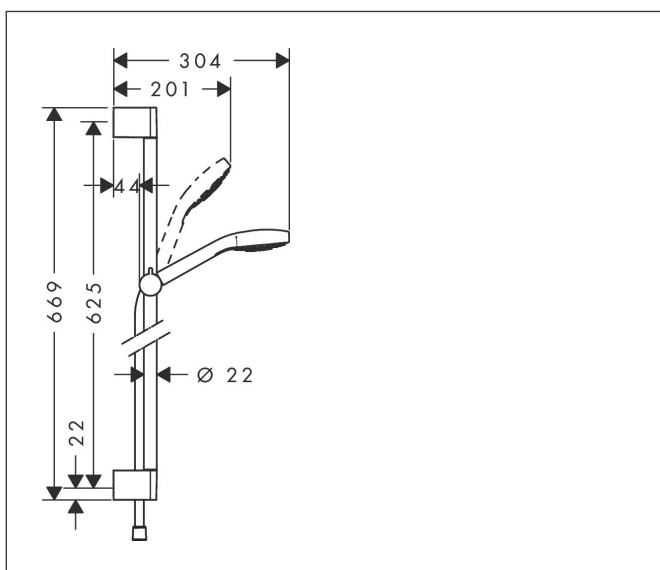

Varumärke	hansgrohe
Art. Namn	<b>Croma Select S</b> Duschset Multi EcoSmart 9 l/min med duschstång 65 cm
Art. Nr.	26561400
Ytsikt	Vit/Krom
Pos	1

## Funktioner

- består av: handdusch, duschstång, duschslang, glidfäste
- duschhuvudsstorlek: 110 mm
- stråltyp: massage, SoftRain, IntenseRain
- bekväm stråltypsombeställning med Select-knapp
- duschhållaren justerbar 45°
- maximal flödesmängd vid 3 bar: 9 l/min
- duschsidig vridvirvel mot irriterande förvridning av duschslangen
- Vägghäring: monteras med skruvar
- väggstöd från plast
- stigrörlängd: 669.0 mm
- stångdiameter: 22 mm
- profil stigrör: rund
- borrhållstånd 625 mm