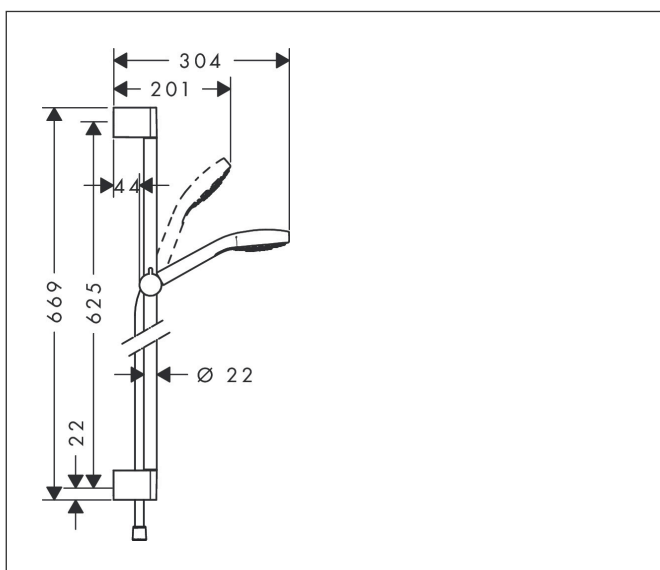

Varumärke	hansgrohe
Art. Namn	Croma Select S Duschset 1jet med duschstång 65 cm
Art. Nr.	26564400
Ytskikt	Vit/Krom
Pos	1

Produktbild

Ritning

Funktioner

- består av: handdusch, duschstång, duschslang, glidfäste
- duschhuvudsstorlek: 110 mm
- stråltyp: Rain
- duschhållaren justerbar 45°
- maximal flödesmängd vid 3 bar: 16 l/min
- duschsidig vridvirvel mot irriterande förvriddning av duschslangen
- Vägghäring: monteras med skruvar
- väggstöd från plast
- stigrörlängd: 669.0 mm
- stångdiameter: 22 mm
- profil stigrör: rund
- borrhållstånd 625 mm