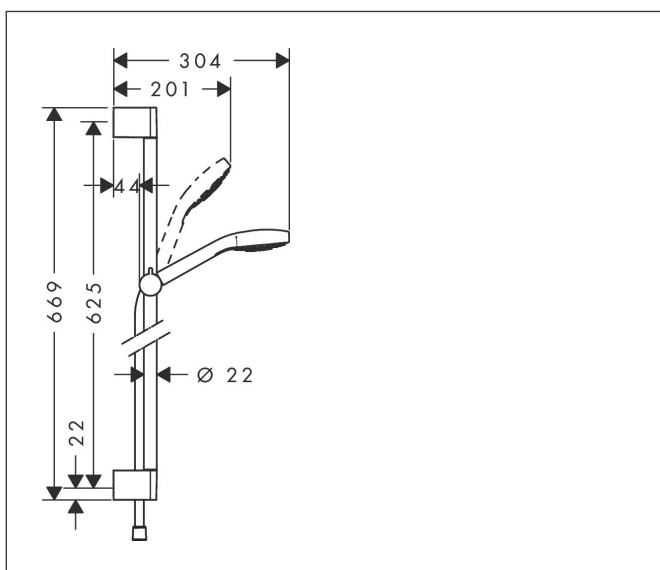

Varumärke	hansgrohe
Art. Namn	<b>Croma Select S</b> Duschset 1 jet EcoSmart 9 l/min med duschstång 65 cm
Art. Nr.	26565400
Ytsikt	Vit/Krom
Pos	1

## Funktioner

- består av: handdusch, duschstång, duschslang, glidfäste
- duschhuvudsstorlek: 110 mm
- stråltyp: Rain
- duschhållaren justerbar 45°
- maximal flödesmängd vid 3 bar: 9 l/min
- duschsidig vridvirvel mot irriterande förvridning av duschslangen
- Vägghäring: monteras med skruvar
- väggstöd från plast
- stigrörlängd: 669.0 mm
- stångdiameter: 22 mm
- profil stigrör: rund
- borrhålstånd 625 mm