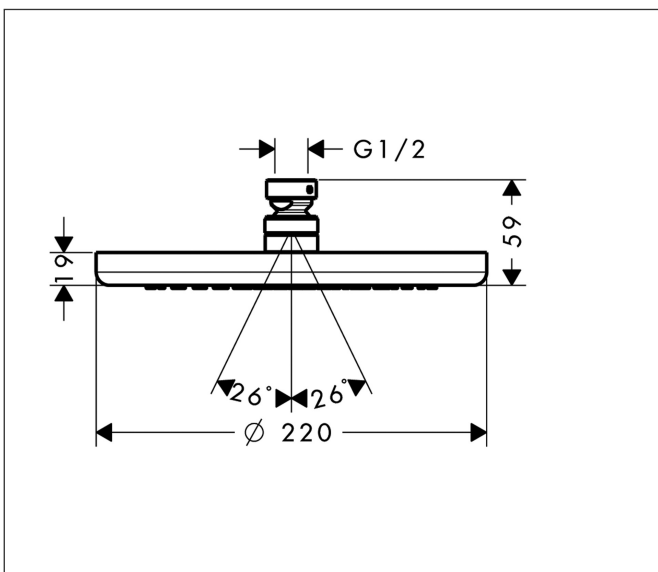

Varumärke	hansgrohe
Art. Namn	Croma Huvuddusch 220 1jet
Art. Nr.	26464000
Ytskikt	Krom
Pos	1

Produktbild

Ritning

Funktioner

- duschhuvudsstorlek: 220 mm
- stråltyp: RainAir
- kullad: huvuddusch med inställningsbar vinkel
- material strålskiva: metall
- maximal flödesmängd vid 3 bar: 19 l/min
- flödesmängd RainAir (vid 3 bar): 19 l/min
- min funktionspunkt för god funktion i l/min: 10,5 l/min
- strålskiva avtagbar för rengöring
- montering: tak eller vägg
- anslutningsgänga G 1/2
- lämpad för genomströmningsberedare