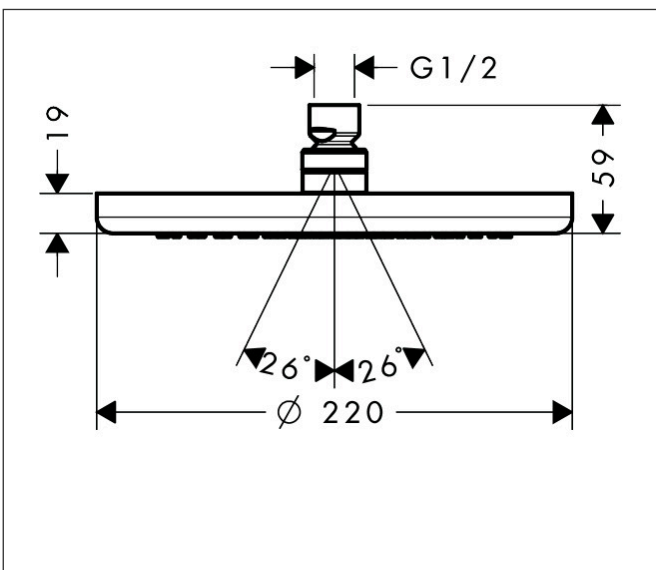

Varumärke	hansgrohe
Art. Namn	Croma Huvuddusch 220 1jet EcoSmart
Art. Nr.	26465000
RSK-nr.	8377047
Ytsikt	Krom
Pos	1

Produktbild

Funktioner

- duschhuvud storlek: 220 mm
- stråltyp: RainAir
- flödesmängd RainAir (vid 3 bar): 9 l/min
- maximal flödesmängd vid 3 bar: 9 l/min
- huvuddusch med justerbar vinkel
- material strålskiva: metall
- strålskiva avtagbar för rengöring
- installation: tak eller vägg
- anslutningsgänga: G 1/2"
- lämplig för genomströmningsberedare
- BREEAM: nivå 1 - max. 10,0 l/min
- LEED: baslinje - max. 9,5 l/min

Ritning

Teknologi

Stråltyper

Certifikat

Varumärke hansgrohe
 Art. Namn **Croma** Huvuddusch 220 1jet EcoSmart
 Art. Nr. 26465000
 RSK-nr. 8377047
 Ytsikt Krom
 Pos 1

Flödesdiagram

Örbrukningsvärdena uppmättes under användning med de tillhörande armaturerna (termostat/blandare/infälld ventil).

Varumärke hansgrohe
 Art. Namn **Croma** Huvuddusch 220 1jet EcoSmart
 Art. Nr. 26465000
 RSK-nr. 8377047
 Ytskikt Krom
 Pos 1

Reservdelsritning för byggnadsår: >01/12

Varumärke hansgrohe
 Art. Namn **Croma** Huvuddusch 220 1jet EcoSmart
 Art. Nr. 26465000
 RSK-nr. 8377047
 Ytskikt Krom
 Pos 1