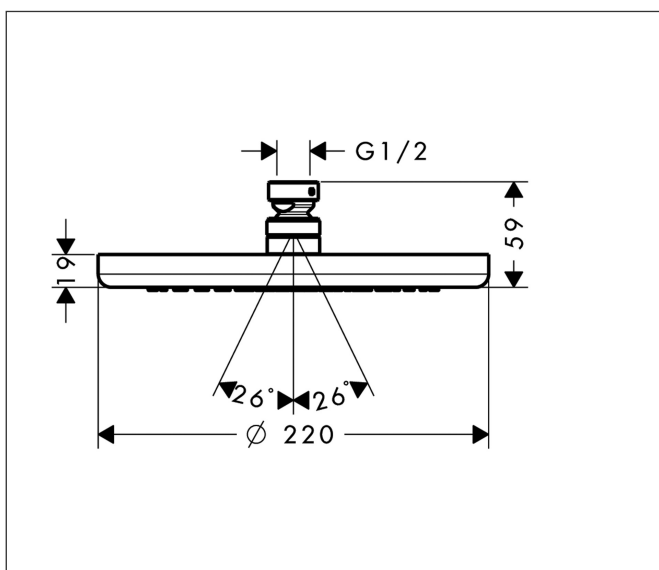

Varumärke	hansgrohe
Art. Namn	Croma Huvuddusch 220 1jet EcoSmart 9 l/min
Art. Nr.	26465000
Ytskikt	Krom
Pos	1

Produktbild

Ritning

Funktioner

- duschhuvudsstorlek: 220 mm
- stråltyp: RainAir
- kulle: huvuddusch med inställningsbar vinkel
- material strålskiva: metall
- maximal flödesmängd vid 3 bar: 9 l/min
- flödesmängd RainAir (vid 3 bar): 9 l/min
- strålskiva avtagbar för rengöring
- montering: tak eller vägg
- anslutningsgänga G 1/2
- lämpad för genomströmningsberedare