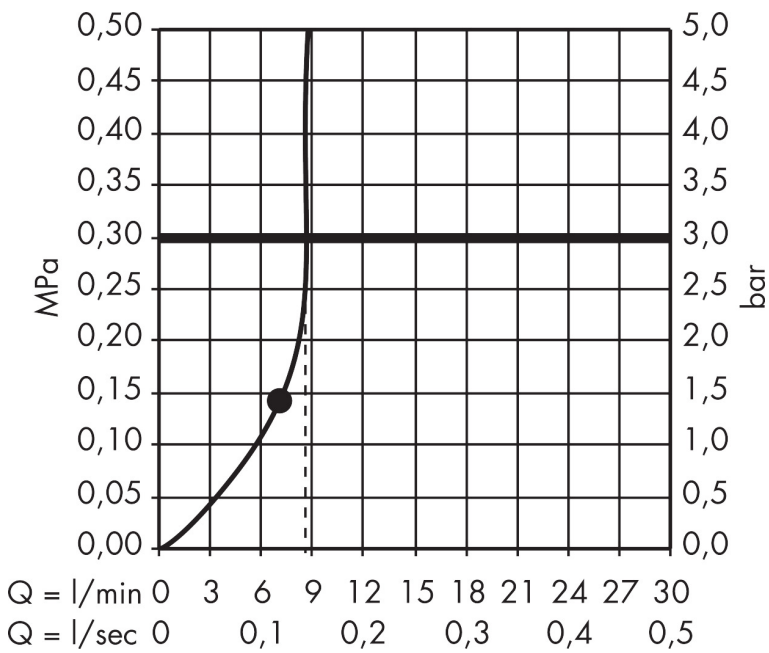

Varumärke	hansgrohe
Art. Namn	Croma Huvuddusch 220 1jet EcoSmart
Art. Nr.	26465000
RSK-nr.	8377047
Ytsikt	Krom
Pos	1

Produktbild

Funktioner

- duschhuvud storlek: 220 mm
- stråltyp: RainAir
- flödesmängd RainAir (vid 3 bar): 9 l/min
- maximal flödesmängd vid 3 bar: 9 l/min
- huvuddusch med justerbar vinkel
- material strålskiva: metall
- strålskiva avtagbar för rengöring
- installation: tak eller vägg
- anslutningsgänga: G 1/2"
- lämplig för genomströmningsberedare
- BREEAM: nivå 1 - max. 10,0 l/min
- LEED: baslinje - max. 9,5 l/min

Ritning

Teknologi

Stråltyper

Certifikat

Varumärke hansgrohe
 Art. Namn **Croma** Huvuddusch 220 1jet EcoSmart
 Art. Nr. 26465000
 RSK-nr. 8377047
 Ytsikt Krom
 Pos 1

Flödesdiagram

Örbrukningsvärdena uppmättes under användning med de tillhörande armaturerna (termostat/blandare/infälld ventil).