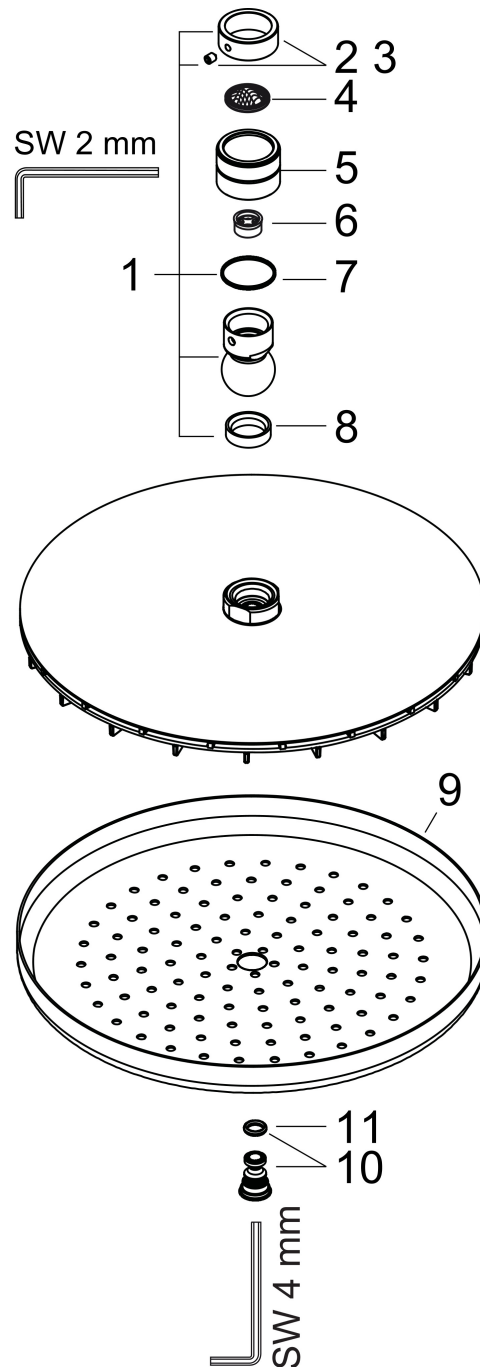

Varumärke	hansgrohe
Art. Namn	Croma Huvuddusch 220 1jet EcoSmart
Art. Nr.	26465000
RSK-nr.	8377047
Ytsikt	Krom
Pos	1

Produktbild

Funktioner

- duschhuvud storlek: 220 mm
- stråltyp: RainAir
- flödesmängd RainAir (vid 3 bar): 9 l/min
- maximal flödesmängd vid 3 bar: 9 l/min
- huvuddusch med justerbar vinkel
- material strålskiva: metall
- strålskiva avtagbar för rengöring
- installation: tak eller vägg
- anslutningsgänga: G 1/2"
- lämplig för genomströmningsberedare
- BREEAM: nivå 1 - max. 10,0 l/min
- LEED: baslinje - max. 9,5 l/min

Ritning

Teknologi

Stråltyper

Certifikat

Varumärke hansgrohe
 Art. Namn **Croma** Huvuddusch 220 1jet EcoSmart
 Art. Nr. 26465000
 RSK-nr. 8377047
 Ytsikt Krom
 Pos 1

Flödesdiagram

Örbrukningsvärdena uppmättes under användning med de tillhörande armaturerna (termostat/blandare/infälld ventil).

Varumärke hansgrohe
 Art. Namn **Croma** Huvuddusch 220 1jet EcoSmart
 Art. Nr. 26465000
 RSK-nr. 8377047
 Ytskikt Krom
 Pos 1

Reservdelsritning för byggnadsår: >01/12

Varumärke hansgrohe
 Art. Namn **Croma** Huvuddusch 220 1jet EcoSmart
 Art. Nr. 26465000
 RSK-nr. 8377047
 Ytskikt Krom
 Pos 1

Reservdelstlista för byggnadsår: >01/12

Pos.	Beskrivning	Art.nr.
1	Kulled	98941000
2	Säkringsring	98942000
3	null	97767000
4	Silpackning	94246000
5	Mutter	97958000
6	Flödesbegränsare (9 l/min)	95659000
7	Glidring	97536000
8	Tätning	97606000
9	Strålskiva kpl.	92882000
10	Luftmunstycke (Eco)	95795000
11	O-ring 7x2	98419000
a	Backventil	95699000