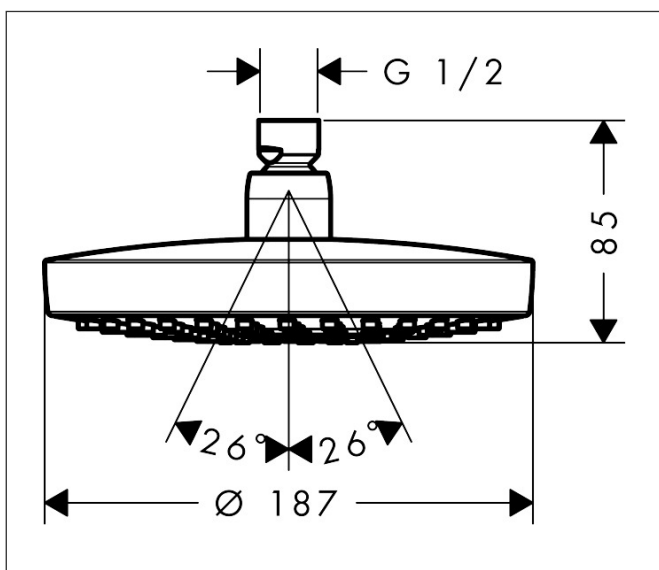

Varumärke	hansgrohe
Art. Namn	Croma Select S Huvuddusch 180 2jet
Art. Nr.	26522000
Ytskikt	Krom
Pos	1

Produktbild

Funktioner

- duschhuvudsstorlek: 187 mm
- stråltyp: Rain, IntenseRain
- Select omställning på huvudduschen
- kulle: huvuddusch med inställningsbar vinkel
- material strålskiva: plast
- maximal flödesmängd vid 3 bar: 17 l/min
- flödesmängd Rain (vid 3 bar): 17 l/min
- flödesmängd IntenseRain (vid 3 bar): 16 l/min
- strålskiva avtagbar för rengöring
- montering: tak eller vägg
- anslutningsgänga G 1/2
- lämpad för genomströmningsberedare

Ritning

Teknologi

Stråltyper