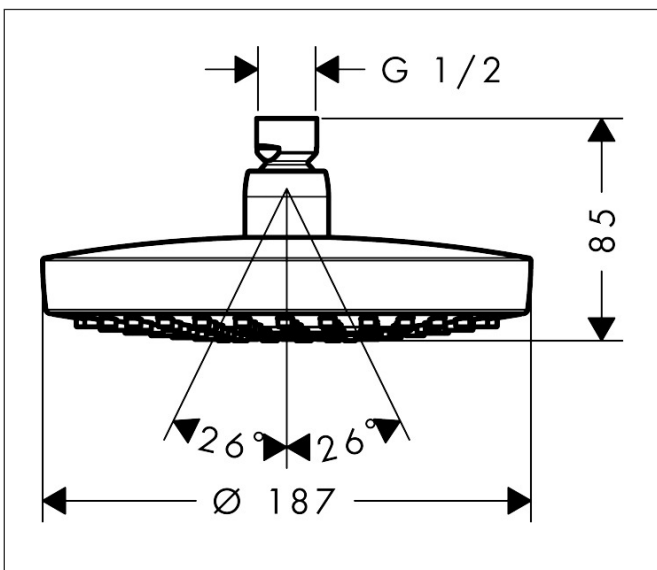

Varumärke	hansgrohe
Art. Namn	Croma Select S Huvuddusch 180 2jet
Art. Nr.	26522400
Ytskikt	Vit/Krom
Pos	1

Produktbild

Funktioner

- duschhuvudsstorlek: 187 mm
- stråltyp: Rain, IntenseRain
- Select omställning på huvudduschen
- kulle: huvuddusch med inställningsbar vinkel
- material strålskiva: plast
- maximal flödesmängd vid 3 bar: 17 l/min
- flödesmängd Rain (vid 3 bar): 17 l/min
- flödesmängd IntenseRain (vid 3 bar): 16 l/min
- strålskiva avtagbar för rengöring
- montering: tak eller vägg
- anslutningsgänga G 1/2
- lämpad för genomströmningsberedare

Ritning

Teknologi

Stråltyper