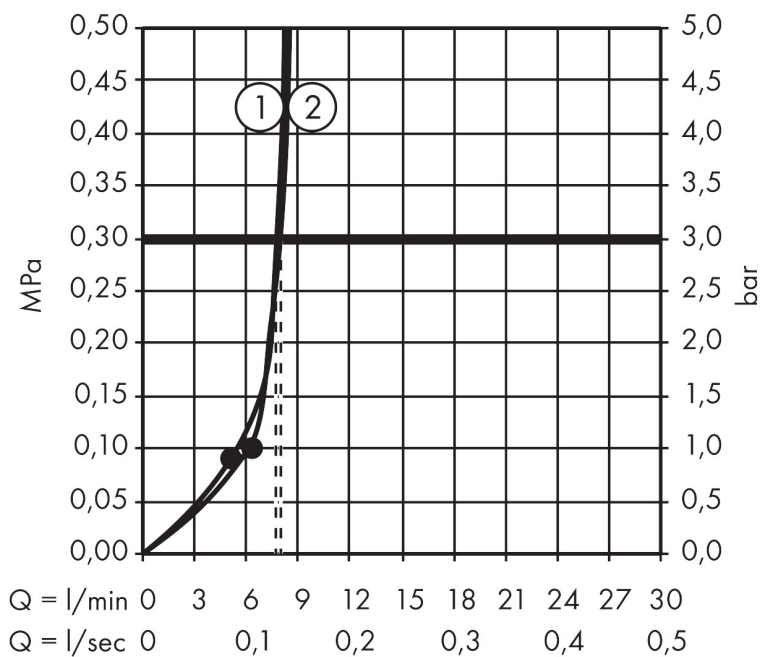

Varumärke hansgrohe
Art. Namn **Croma Select S** Huvuddusch 180 2jet EcoSmart
Art. Nr. 26523000
RSK-nr. 8377050
Ytskikt Krom
Pos 1

Flödesdiagram

1 IntenseRain
2 Rain

Örbrukningsvärdena uppmättes under användning med de tillhörande armaturerna (termostat/blandare/infälld ventil).