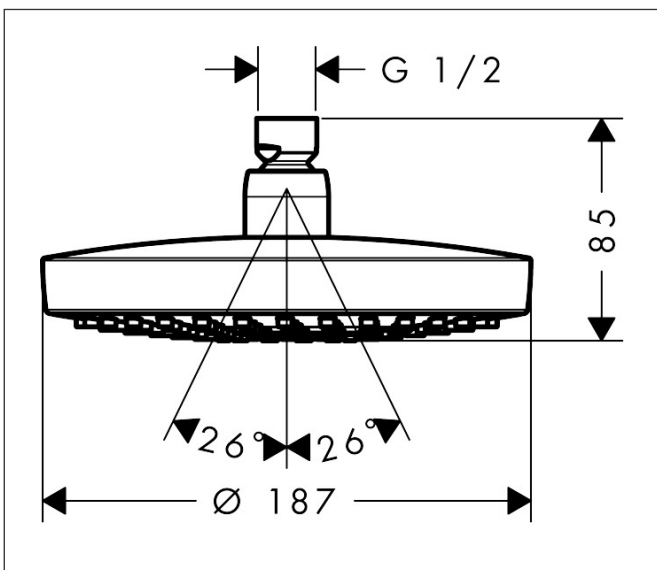

Varumärke	hansgrohe
Art. Namn	Croma Select S Huvuddusch 180 2jet EcoSmart
Art. Nr.	26523000
RSK-nr.	8377050
Ytsikt	Krom
Pos	1

Produktbild

Funktioner

- duschhuvud storlek: 180 mm
- stråltyp: Rain, IntenseRain
- flödesmängd Rain (vid 3 bar): 9 l/min
- flödesmängd IntenseRain (vid 3 bar): 9 l/min
- maximal flödesmängd vid 3 bar: 9 l/min
- Select omställning på huvudduschen
- huvuddusch med justerbar vinkel
- material strålskiva: plast
- strålskiva avtagbar för rengöring
- installation: tak eller vägg
- anslutningsgänga: G 1/2"
- lämplig för genomströmningsberedare
- BREEAM: nivå 1 - max. 10,0 l/min
- LEED: baslinje - max. 9,5 l/min

Ritning

Teknologi

Stråltyper