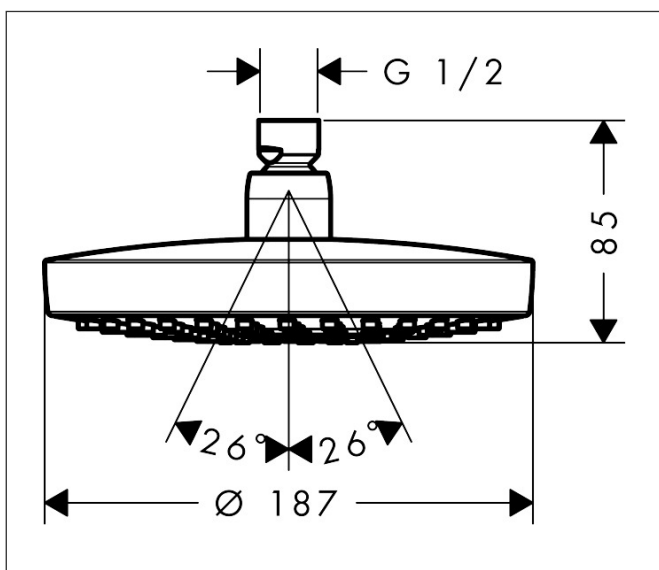

Varumärke	hansgrohe
Art. Namn	Croma Select S Huvuddusch 180 2jet EcoSmart 9 l/min
Art. Nr.	26523000
Ytskikt	Krom
Pos	1

Produktbild

Funktioner

- duschhuvudsstorlek: 180 mm
- stråltyp: Rain, IntenseRain
- Select omställning på huvudduschen
- kulle: huvuddusch med inställningsbar vinkel
- material strålskiva: plast
- maximal flödesmängd vid 3 bar: 9 l/min
- flödesmängd Rain (vid 3 bar): 9 l/min
- flödesmängd IntenseRain (vid 3 bar): 9 l/min
- strålskiva avtagbar för rengöring
- montering: tak eller vägg
- anslutningsgänga G 1/2
- lämpad för genomströmningsberedare

Ritning

Teknologi

Stråltyper