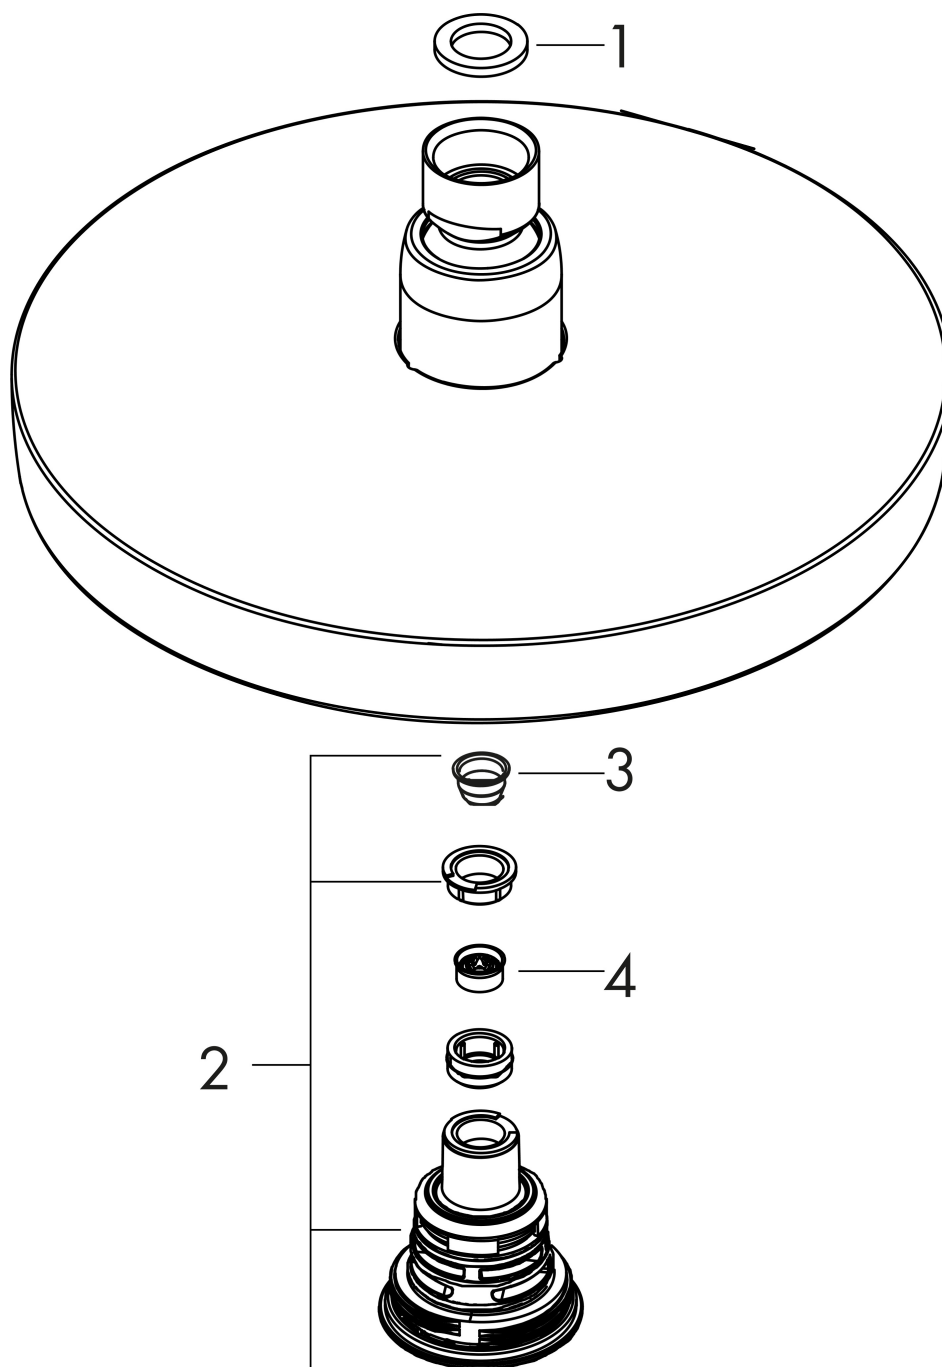

Varumärke	hansgrohe
Art. Namn	Croma Select S Huvuddusch 180 2jet EcoSmart
Art. Nr.	26523000
RSK-nr.	8377050
Ytskikt	Krom
Pos	1

Reservdelsritning för byggnadsår: >02/18