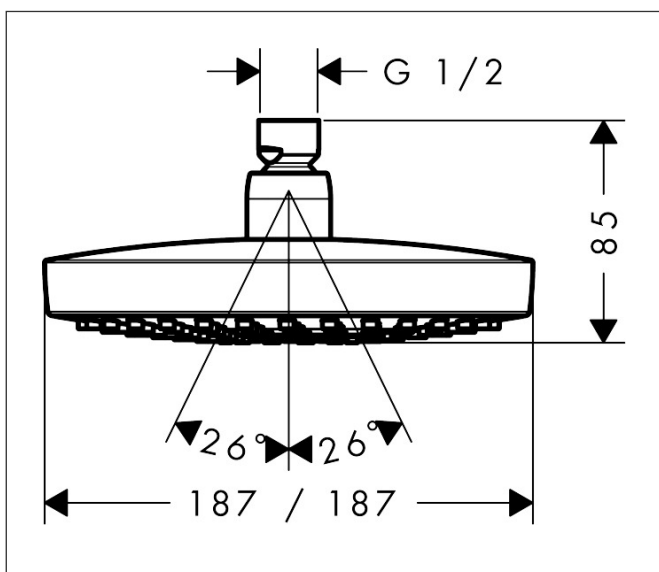

Varumärke	hansgrohe
Art. Namn	Croma Select E Huvuddusch 180 2jet
Art. Nr.	26524000
Ytsikt	Krom
Pos	1

Produktbild

Ritning

Funktioner

- duschhuvudsstorlek: 187 x 187 mm
- stråltyp: Rain, IntenseRain
- Select omställning på huvudduschen
- kulle: huvuddusch med inställningsbar vinkel
- material strålskiva: plast
- maximal flödesmängd vid 3 bar: 17 l/min
- flödesmängd Rain (vid 3 bar): 17 l/min
- flödesmängd IntenseRain (vid 3 bar): 16 l/min
- strålskiva avtagbar för rengöring
- montering: tak eller vägg
- anslutningsgänga G 1/2
- lämpad för genomströmningsberedare