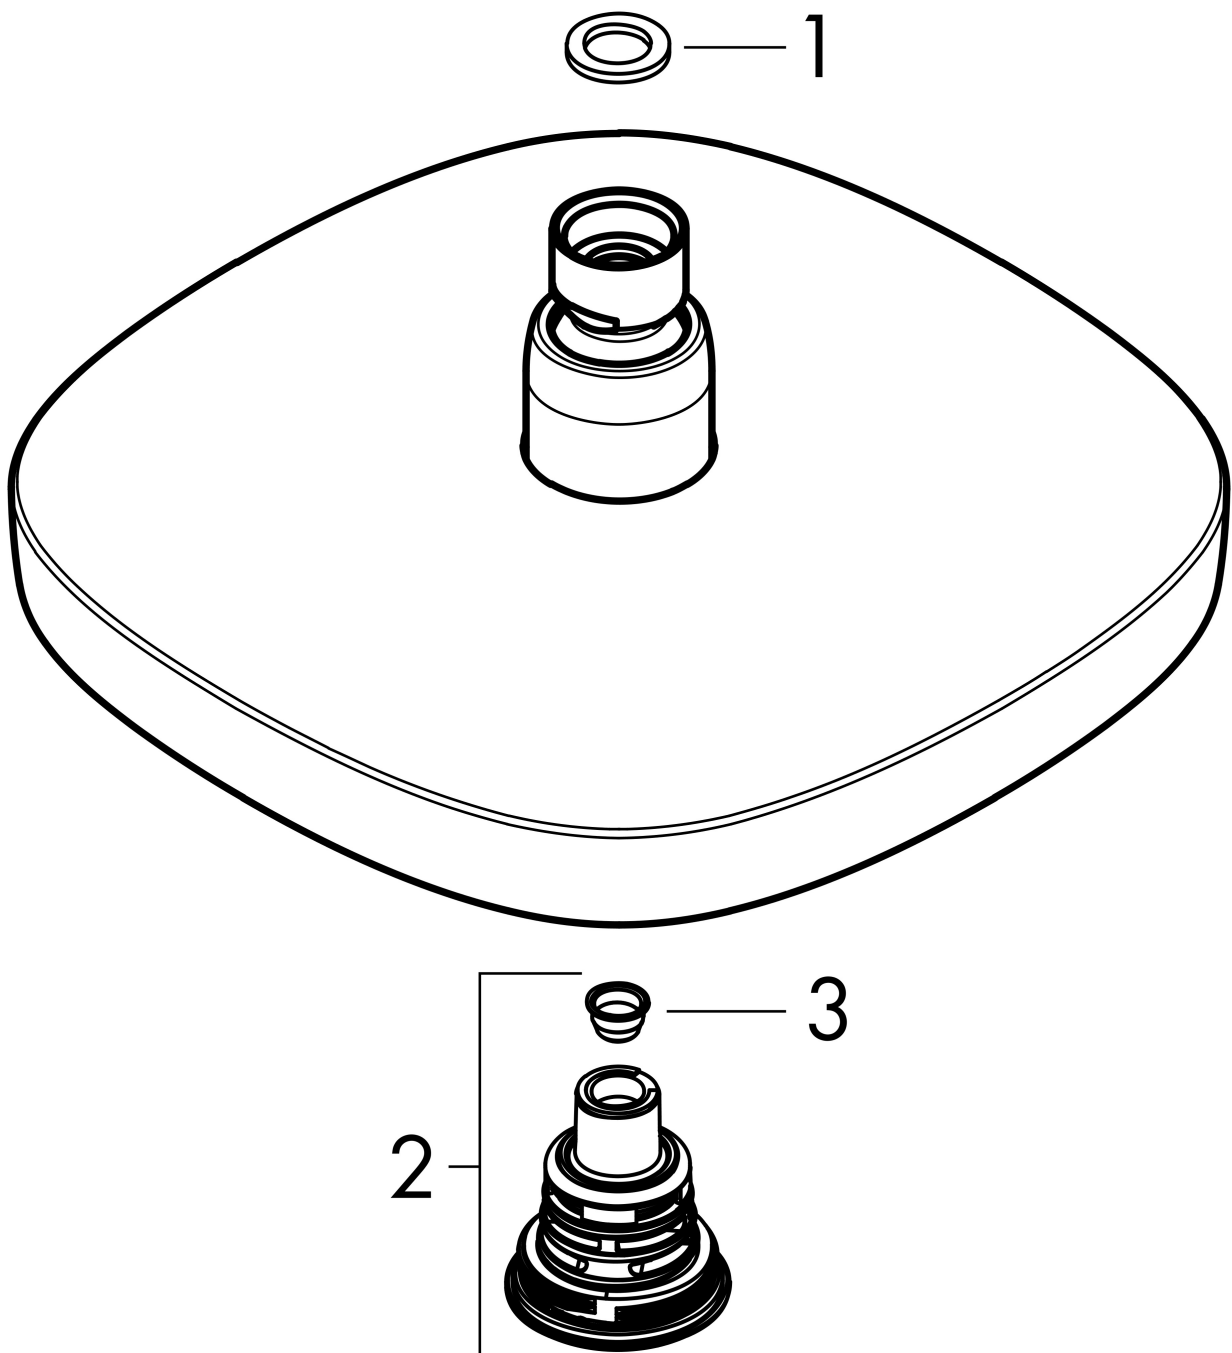

Varumärke	hansgrohe
Art. Namn	Croma Select E Huvuddusch 180 2jet
Art. Nr.	26524400
RSK-nr.	8377054
Ytskikt	Vit/Krom
Pos	1

Reservdelsritning för byggnadsår: >02/18