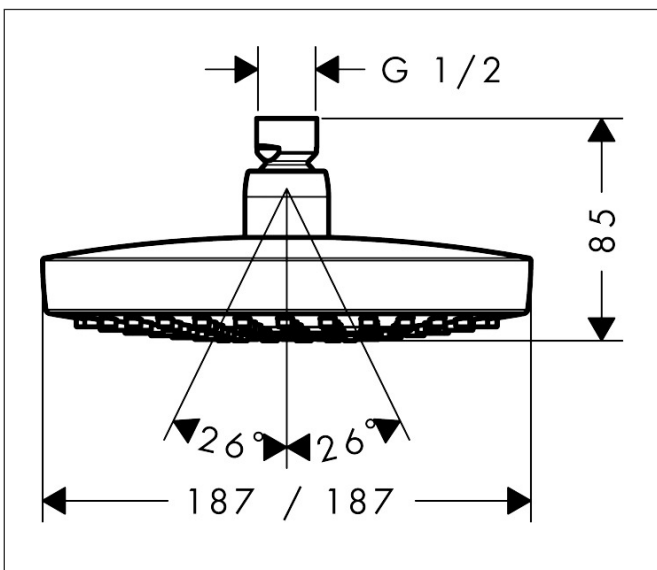

Varumärke	hansgrohe
Art. Namn	<b>Croma Select E</b> Huvuddusch 180 2jet
Art. Nr.	26524400
RSK-nr.	8377054
Ytskikt	Vit/Krom
Pos	1

## Funktioner

- duschhuvud storlek: 187 x 187 mm
- stråltyp: Rain, IntenseRain
- flödesmängd Rain (vid 3 bar): 17 l/min
- flödesmängd IntenseRain (vid 3 bar): 16 l/min
- maximal flödesmängd vid 3 bar: 17 l/min
- Select omställning på huvudduschen
- huvuddusch med justerbar vinkel
- material strålskiva: plast
- strålskiva avtagbar för rengöring
- installation: tak eller vägg
- anslutningsgänga: G 1/2"
- lämplig för genomströmningsberedare