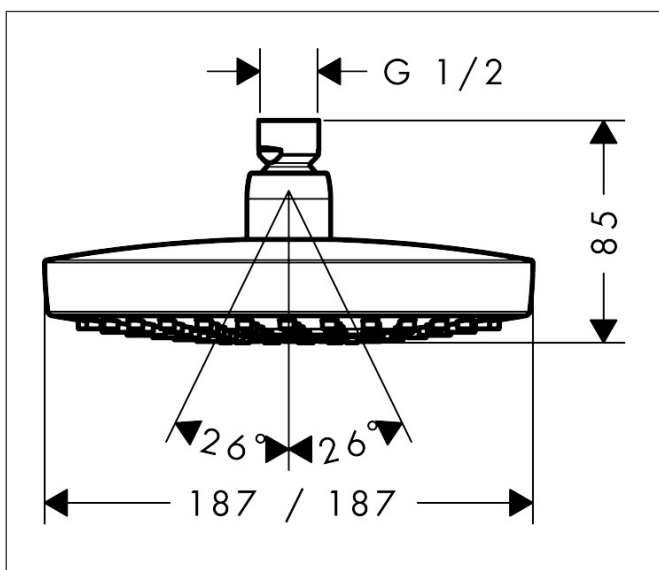

Varumärke	hansgrohe
Art. Namn	Croma Select E Huvuddusch 180 2jet
Art. Nr.	26524400
Ytskikt	Vit/Krom
Pos	1

Produktbild

Funktioner

- duschhuvudsstorlek: 187 x 187 mm
- stråltyp: Rain, IntenseRain
- Select omställning på huvudduschen
- kulle: huvuddusch med inställningsbar vinkel
- material strålskiva: plast
- maximal flödesmängd vid 3 bar: 17 l/min
- flödesmängd Rain (vid 3 bar): 17 l/min
- flödesmängd IntenseRain (vid 3 bar): 16 l/min
- strålskiva avtagbar för rengöring
- montering: tak eller vägg
- anslutningsgänga G 1/2
- lämpad för genomströmningsberedare

Ritning

Teknologi

Stråltyper