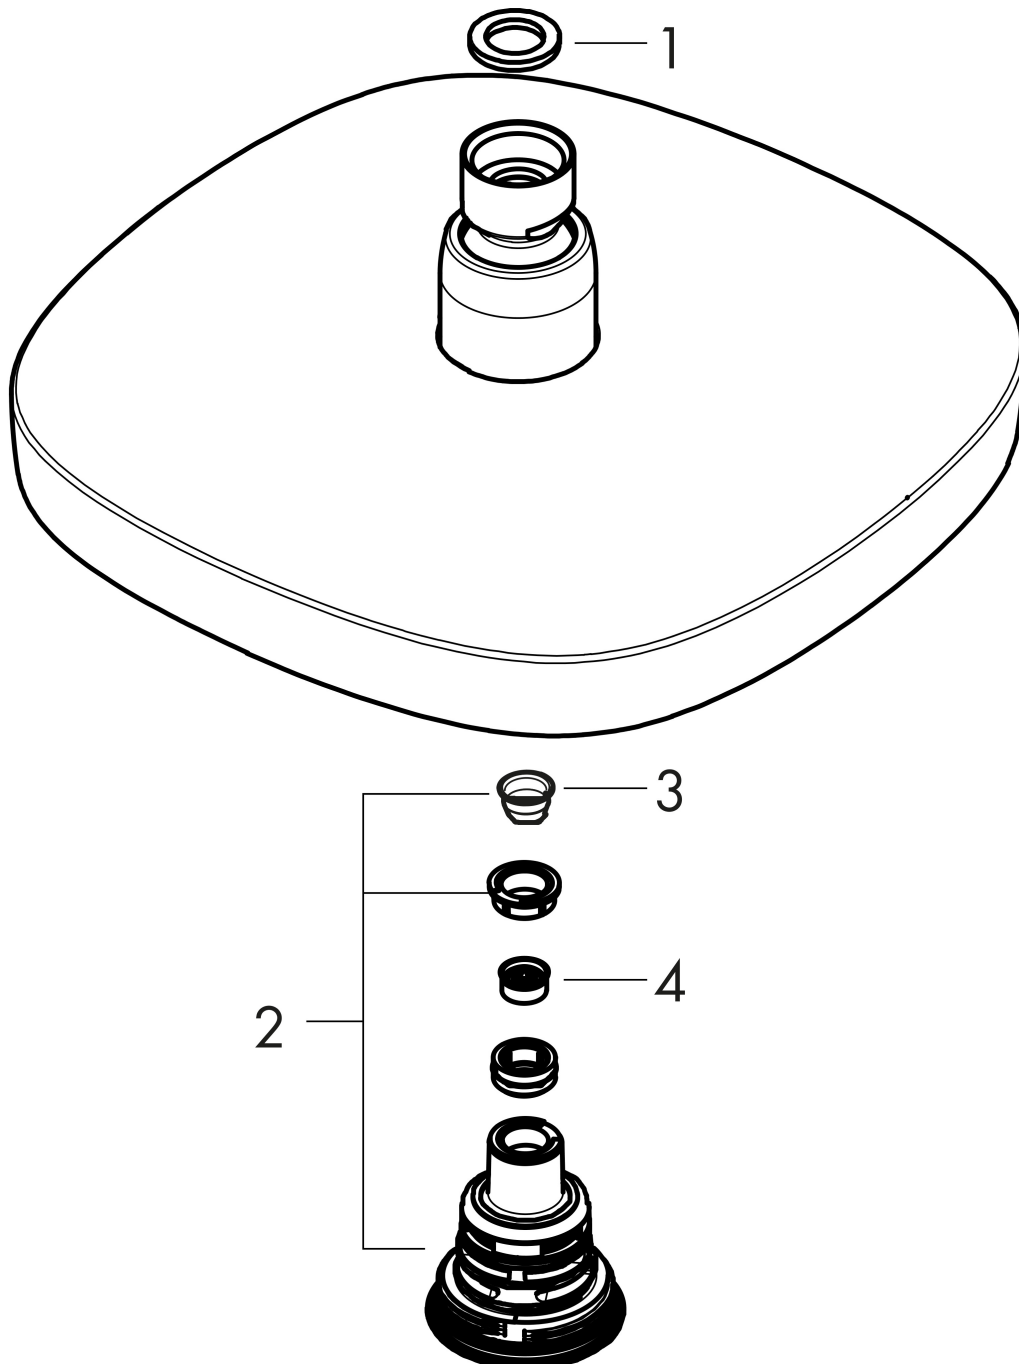

Varumärke	hansgrohe
Art. Namn	Croma Select E Huvuddusch 180 2jet EcoSmart
Art. Nr.	26528000
RSK-nr.	8377055
Ytskikt	Krom
Pos	1

Reservdelsritning för byggnadsår: >02/18