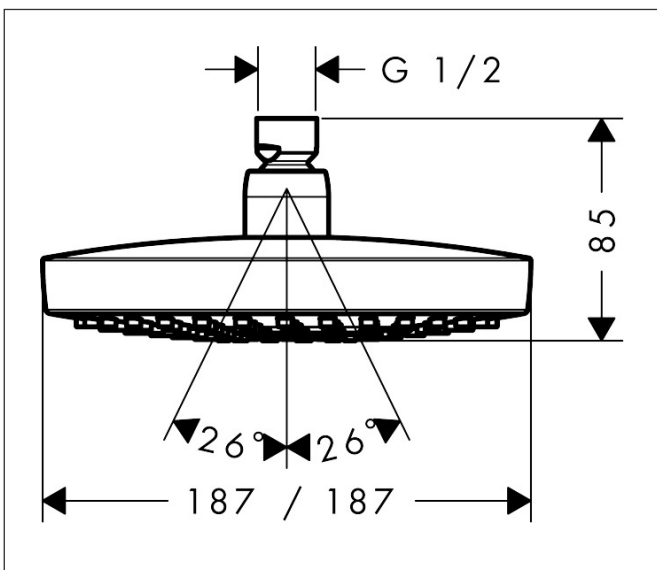

Ritning

Teknologi

Stråltyper

Certifikat