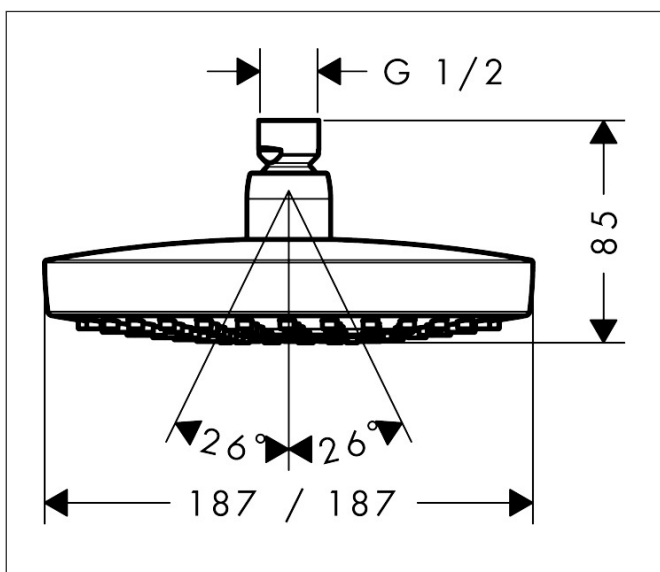

Varumärke	hansgrohe
Art. Namn	Croma Select E Huvuddusch 180 2jet EcoSmart 9 l/min
Art. Nr.	26528000
Ytskikt	Krom
Pos	1

Produktbild

Ritning

Funktioner

- duschhuvudsstorlek: 187 x 187 mm
- stråltyp: Rain, IntenseRain
- Select omställning på huvudduschen
- kulle: huvuddusch med inställningsbar vinkel
- material strålskiva: plast
- maximal flödesmängd vid 3 bar: 9 l/min
- flödesmängd Rain (vid 3 bar): 9 l/min
- flödesmängd IntenseRain (vid 3 bar): 9 l/min
- strålskiva avtagbar för rengöring
- montering: tak eller vägg
- anslutningsgänga G 1/2
- lämpad för genomströmningsberedare