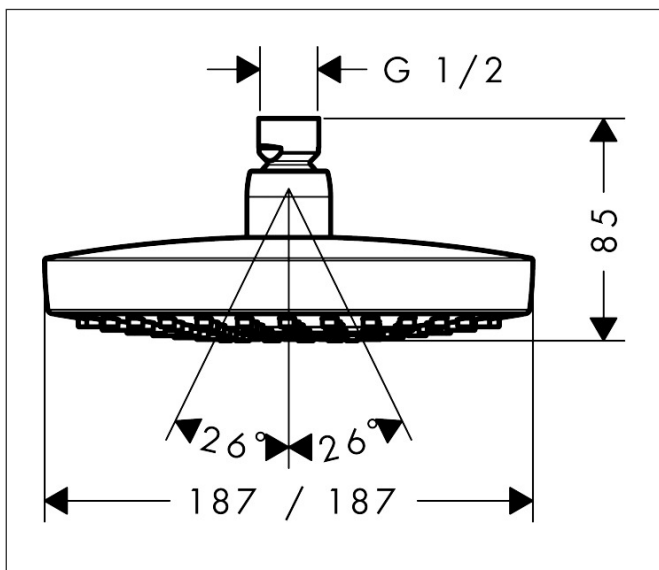

Varumärke	hansgrohe
Art. Namn	Croma Select E Huvuddusch 180 2jet EcoSmart 9 l/min
Art. Nr.	26528400
Ytsikt	Vit/Krom
Pos	1

Produktbild

Ritning

Funktioner

- duschhuvudsstorlek: 187 x 187 mm
- stråltyp: Rain, IntenseRain
- Select omställning på huvudduschen
- kulle: huvuddusch med inställningsbar vinkel
- material strålskiva: plast
- maximal flödesmängd vid 3 bar: 9 l/min
- flödesmängd Rain (vid 3 bar): 9 l/min
- flödesmängd IntenseRain (vid 3 bar): 9 l/min
- strålskiva avtagbar för rengöring
- montering: tak eller vägg
- anslutningsgänga G 1/2
- lämpad för genomströmningsberedare