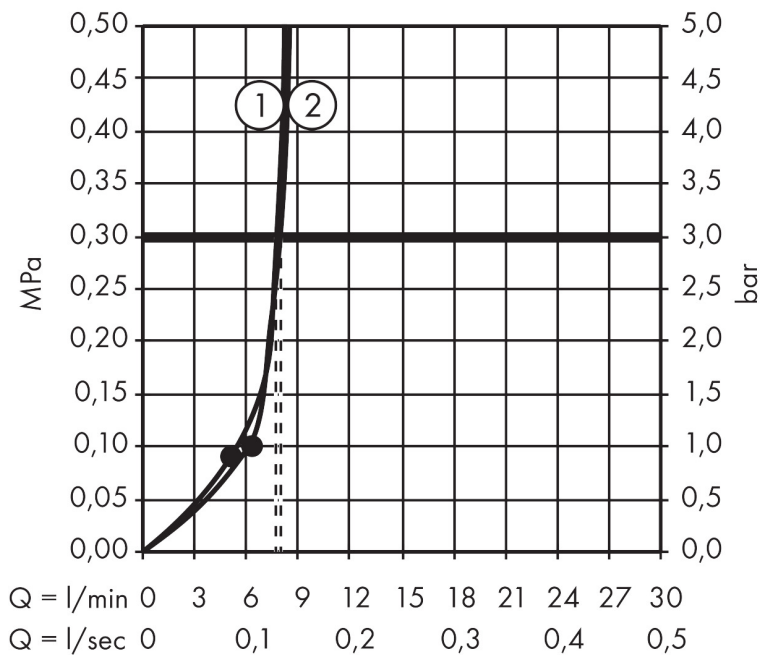

Varumärke	hansgrohe
Art. Namn	Croma Select E Huvuddusch 180 2jet EcoSmart
Art. Nr.	26528400
RSK-nr.	8377056
Ytsikt	Vit/Krom
Pos	1

Produktbild

Ritning

Funktioner

- duschhuvud storlek: 187 x 187 mm
- stråltyp: Rain, IntenseRain
- flödesmängd Rain (vid 3 bar): 9 l/min
- flödesmängd IntenseRain (vid 3 bar): 9 l/min
- maximal flödesmängd vid 3 bar: 9 l/min
- Select omställning på huvudduschen
- huvuddusch med justerbar vinkel
- material strålskiva: plast
- strålskiva avtagbar för rengöring
- installation: tak eller vägg
- anslutningsgänga: G 1/2"
- lämplig för genomströmningsberedare
- BREEAM: nivå 1 - max. 10,0 l/min
- LEED: baslinje - max. 9,5 l/min

Teknologi

Stråltyper

Varumärke hansgrohe
 Art. Namn **Croma Select E** Huvuddusch 180 2jet EcoSmart
 Art. Nr. 26528400
 RSK-nr. 8377056
 Ytskikt Vit/Krom
 Pos 1

Flödesdiagram

1 IntenseRain
 2 Rain

Örbrukningsvärdena uppmättes under användning med de tillhörande armaturerna (termostat/blandare/infälld ventil).