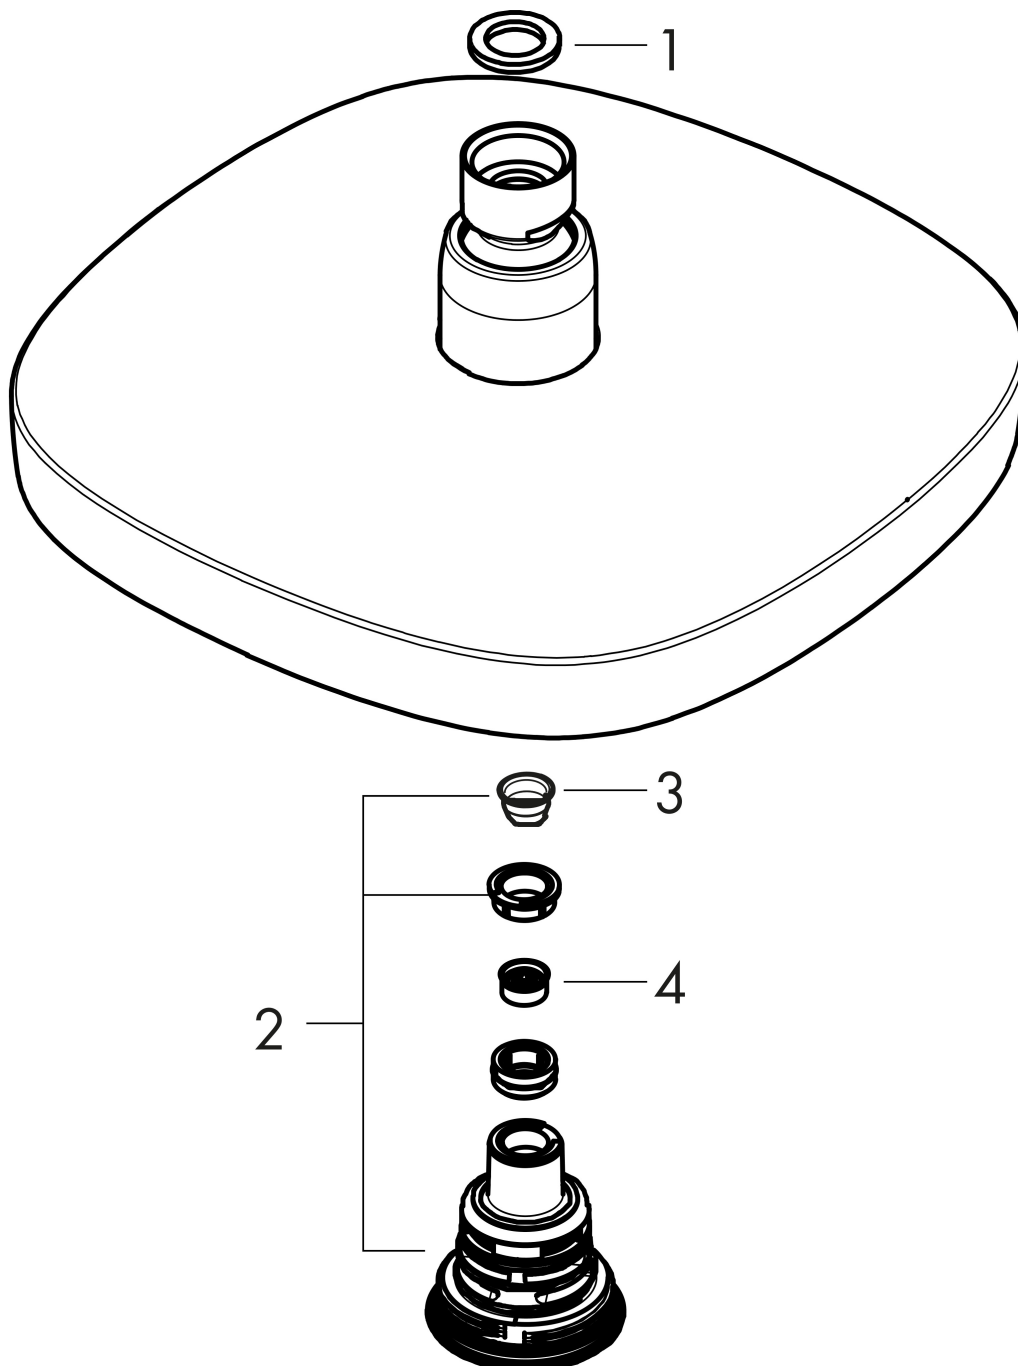

Varumärke	hansgrohe
Art. Namn	Croma Select E Huvuddusch 180 2jet EcoSmart
Art. Nr.	26528400
RSK-nr.	8377056
Ytsikt	Vit/Krom
Pos	1

Produktbild

Ritning

Funktioner

- duschhuvud storlek: 187 x 187 mm
- stråltyp: Rain, IntenseRain
- flödesmängd Rain (vid 3 bar): 9 l/min
- flödesmängd IntenseRain (vid 3 bar): 9 l/min
- maximal flödesmängd vid 3 bar: 9 l/min
- Select omställning på huvudduschen
- huvuddusch med justerbar vinkel
- material strålskiva: plast
- strålskiva avtagbar för rengöring
- installation: tak eller vägg
- anslutningsgänga: G 1/2"
- lämplig för genomströmningsberedare
- BREEAM: nivå 1 - max. 10,0 l/min
- LEED: baslinje - max. 9,5 l/min

Teknologi

Stråltyper

Varumärke hansgrohe
 Art. Namn **Croma Select E** Huvuddusch 180 2jet EcoSmart
 Art. Nr. 26528400
 RSK-nr. 8377056
 Ytskikt Vit/Krom
 Pos 1

Flödesdiagram

1 IntenseRain
 2 Rain

Örbrukningsvärdena uppmättes under användning med de tillhörande armaturerna (termostat/blandare/infälld ventil).

Varumärke	hansgrohe
Art. Namn	Croma Select E Huvuddusch 180 2jet EcoSmart
Art. Nr.	26528400
RSK-nr.	8377056
Ytskikt	Vit/Krom
Pos	1

Reservdelsritning för byggnadsår: >02/18

Varumärke hansgrohe
Art. Namn **Croma Select E** Huvuddusch 180 2jet EcoSmart
Art. Nr. 26528400
RSK-nr. 8377056
Ytskikt Vit/Krom
Pos 1

Reservdelsslita för byggnadsår: >02/18

Pos.	Beskrivning	Art.nr.
1	Tätning	98058000
2	Omkastare kpl.	98343001
3	Sil	97735000
4	Flödesbegränsare (9 l/min)	95659000