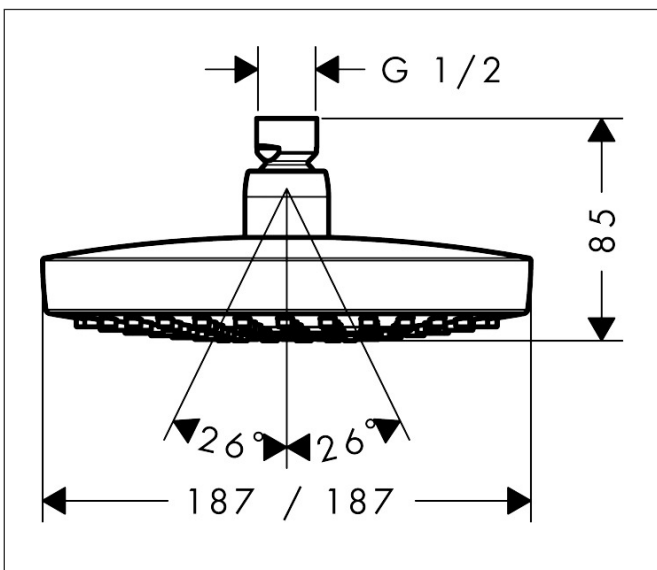

Varumärke	hansgrohe
Art. Namn	Croma Select E Huvuddusch 180 2jet EcoSmart
Art. Nr.	26528400
RSK-nr.	8377056
Ytsikt	Vit/Krom
Pos	1

Produktbild

Ritning

Funktioner

- duschhuvud storlek: 187 x 187 mm
- stråltyp: Rain, IntenseRain
- flödesmängd Rain (vid 3 bar): 9 l/min
- flödesmängd IntenseRain (vid 3 bar): 9 l/min
- maximal flödesmängd vid 3 bar: 9 l/min
- Select omställning på huvudduschen
- huvuddusch med justerbar vinkel
- material strålskiva: plast
- strålskiva avtagbar för rengöring
- installation: tak eller vägg
- anslutningsgänga: G 1/2"
- lämplig för genomströmningsberedare
- BREEAM: nivå 1 - max. 10,0 l/min
- LEED: baslinje - max. 9,5 l/min

Teknologi

Stråltyper

Varumärke hansgrohe
 Art. Namn **Croma Select E** Huvuddusch 180 2jet EcoSmart
 Art. Nr. 26528400
 RSK-nr. 8377056
 Ytskikt Vit/Krom
 Pos 1

Flödesdiagram

1 IntenseRain
 2 Rain

Örbrukningsvärdena uppmättes under användning med de tillhörande armaturerna (termostat/blandare/infälld ventil).

Varumärke	hansgrohe
Art. Namn	Croma Select E Huvuddusch 180 2jet EcoSmart
Art. Nr.	26528400
RSK-nr.	8377056
Ytskikt	Vit/Krom
Pos	1

Reservdelsritning för byggnadsår: >02/18

Varumärke hansgrohe
Art. Namn **Croma Select E** Huvuddusch 180 2jet EcoSmart
Art. Nr. 26528400
RSK-nr. 8377056
Ytskikt Vit/Krom
Pos 1