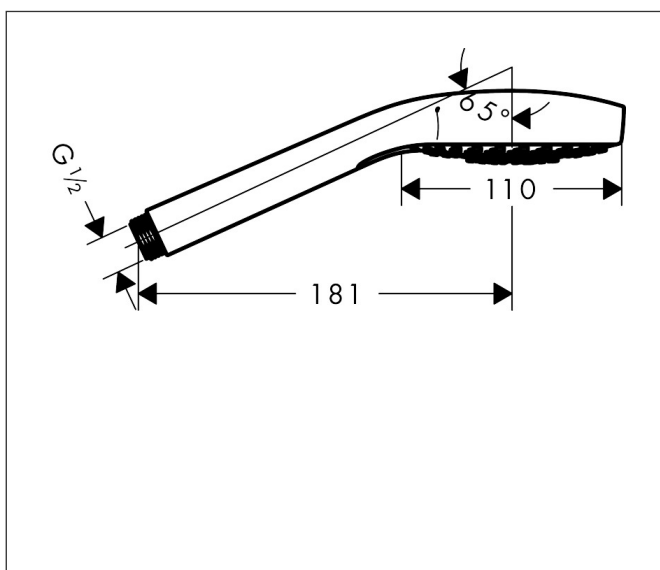

Varumärke	hansgrohe
Art. Namn	Croma Select S Handdusch Multi
Art. Nr.	26800400
Ytsikt	Vit/Krom
Pos	1

Produktbild

Funktioner

- duschhuvudsstorlek: 110 mm
- stråltyp: SoftRain, IntenseRain, massage
- bekväm stråltypsomställning med Select-knapp
- yta strålskiva: strålskiva av plast är lätt att rengöra, vit
- maximal flödesmängd vid 3 bar: 16 l/min
- med innanpåkliggande vattenslangar
- utsköljbar smutsfilter
- anslutningsgänga G 1/2
- lämpad för genomströmningsberedare
- ljudklass: I
- flödesklass: B

Ritning

Teknologi

Stråltyper

Koder/standarder

- P-IX 28499/IB