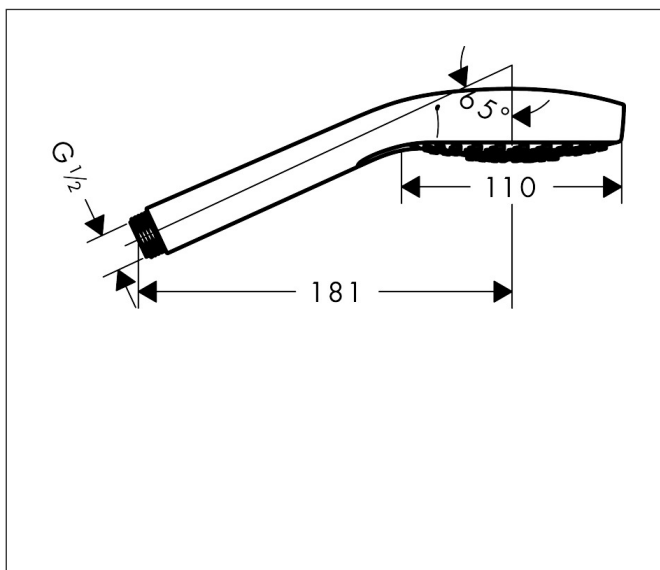

Varumärke	hansgrohe
Art. Namn	Croma Select S Handdusch Multi EcoSmart 9 l/min
Art. Nr.	26801400
Ytskikt	Vit/Krom
Pos	1

Produktbild

Funktioner

- duschhuvudsstorlek: 110 mm
- stråltyp: SoftRain, IntenseRain, massage
- bekväm stråltypsomställning med Select-knapp
- yta strålskiva: strålskiva av plast är lätt att rengöra, vit
- maximal flödesmängd vid 3 bar: 9 l/min
- med innanpåkliggande vattenslangar
- utsköljbar smutsfilter
- anslutningsgänga G 1/2
- lämpad för genomströmningsberedare
- ljudklass: I
- flödesklass: Z

Ritning

Teknologi

Stråltyper

Koder/standarder

- PIX 29820/IZ