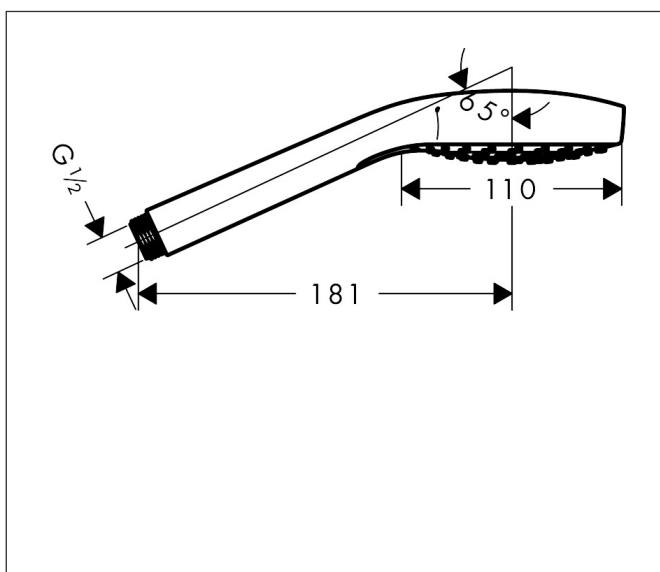

Varumärke	hansgrohe
Art. Namn	Croma Select S Handdusch Vario
Art. Nr.	26802400
Ytskikt	Vit/Krom
Pos	1

Produktbild

Funktioner

- duschhuvudsstorlek: 110 mm
- stråltyp: Rain, IntenseRain, TurboRain
- bekväm stråltypsomställning med Select-knapp
- yta strålskiva: strålskiva av plast är lätt att rengöra, vit
- maximal flödesmängd vid 3 bar: 14,7 l/min
- med innanpåkliggande vattenslangar
- utsköljbar smutsfilter
- anslutningsgänga G 1/2
- lämpad för genomströmningsberedare
- ljudklass: I
- flödesklass: B

Ritning

Teknologi

Stråltyper

Koder/standarder

- PIX 28500/IB