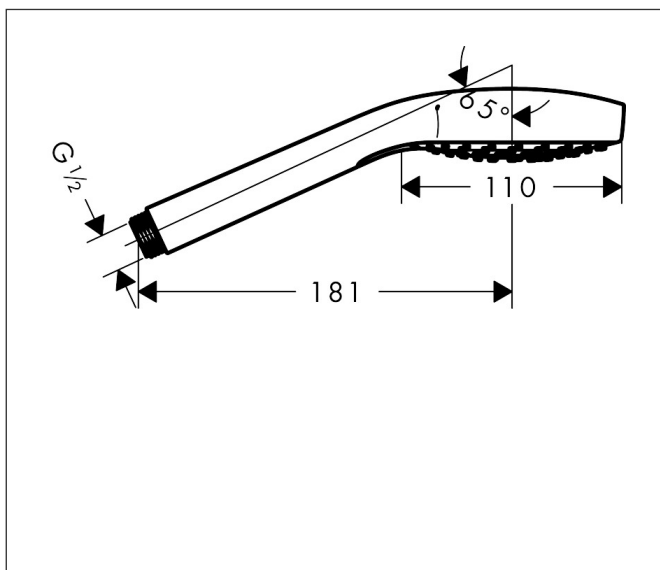

Varumärke	hansgrohe
Art. Namn	Croma Select S Handdusch Vario EcoSmart 9 l/min
Art. Nr.	26803400
Ytskikt	Vit/Krom
Pos	1

Produktbild

Funktioner

- duschhuvudsstorlek: 110 mm
- stråltyp: Rain, TurboRain, IntenseRain
- bekväm stråltypsomställning med Select-knapp
- yta strålskiva: strålskiva av plast är lätt att rengöra, vit
- maximal flödesmängd vid 3 bar: 9 l/min
- med innanpåkliggande vattenslangar
- utsköljbar smutsfilter
- anslutningsgänga G 1/2
- lämpad för genomströmningsberedare
- ljudklass: I
- flödesklass: Z

Ritning

Teknologi

Stråltyper

Koder/standarder

- PIX 29821/IZ