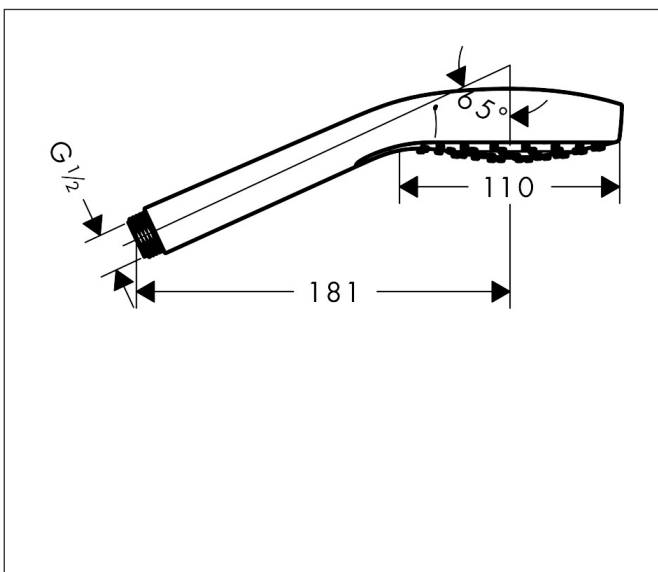

Varumärke	hansgrohe
Art. Namn	Croma S Handdusch 1jet
Art. Nr.	26804400
Ytsikt	Vit/Krom
Pos	1

Produktbild

Ritning

Koder/standarder

- PIX 28501/IB

Funktioner

- duschhuvudsstorlek: 110 mm
- stråltyp: Rain
- yta strålskiva: strålskiva av plast är lätt att rengöra, vit
- maximal flödesmängd vid 3 bar: 16 l/min
- med innanpåkliggande vattenslangar
- utsköljbar smutsfilter
- anslutningsgänga G 1/2
- lämpad för genomströmningsberedare
- ljudklass: I
- flödesklass: B