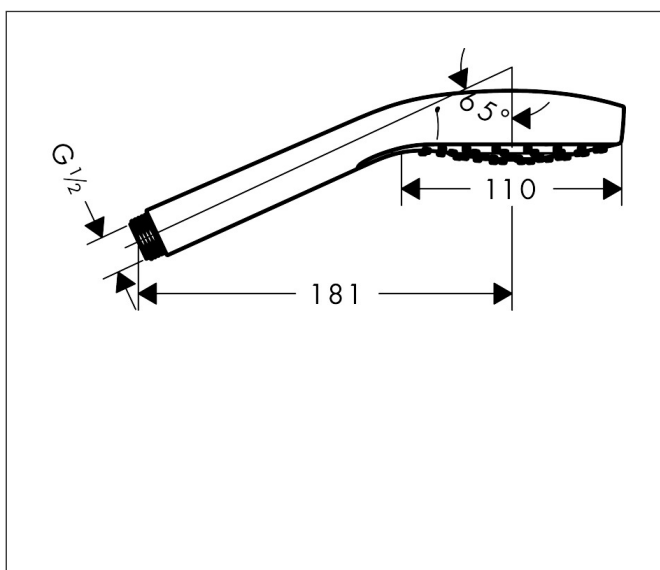

Varumärke	hansgrohe
Art. Namn	Croma S Handdusch 1jet EcoSmart 9 l/min
Art. Nr.	26805400
Ytsikt	Vit/Krom
Pos	1

Produktbild

Ritning

Koder/standarder

- PIX 29822/IZ

Funktioner

- duschhuvudsstorlek: 110 mm
- stråltyp: Rain
- yta strålskiva: strålskiva av plast är lätt att rengöra, vit
- maximal flödesmängd vid 3 bar: 9 l/min
- med innanpåliggande vattenslangar
- utsköljbar smutsfilter
- anslutningsgänga G 1/2
- lämpad för genomströmningsberedare
- ljudklass: I
- flödesklass: Z