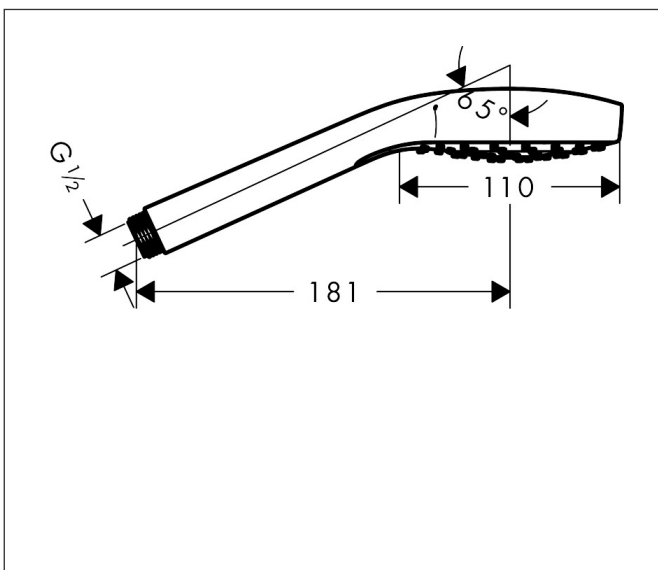

Varumärke	hansgrohe
Art. Namn	Croma S Handdusch 1jet EcoSmart 7 l/min
Art. Nr.	26806400
Ytsikt	Vit/Krom
Pos	1

Produktbild

Ritning

Koder/standarder

- PIX 29823/IO

Funktioner

- duschhuvudsstorlek: 110 mm
- stråltyp: Rain
- yta strålskiva: strålskiva av plast är lätt att rengöra, vit
- maximal flödesmängd vid 3 bar: 7 l/min
- med innanpåliggande vattenslangar
- utsköljbar smutsfilter
- anslutningsgänga G 1/2
- lämpad för genomströmningsberedare
- ljudklass: I
- flödesklass: B