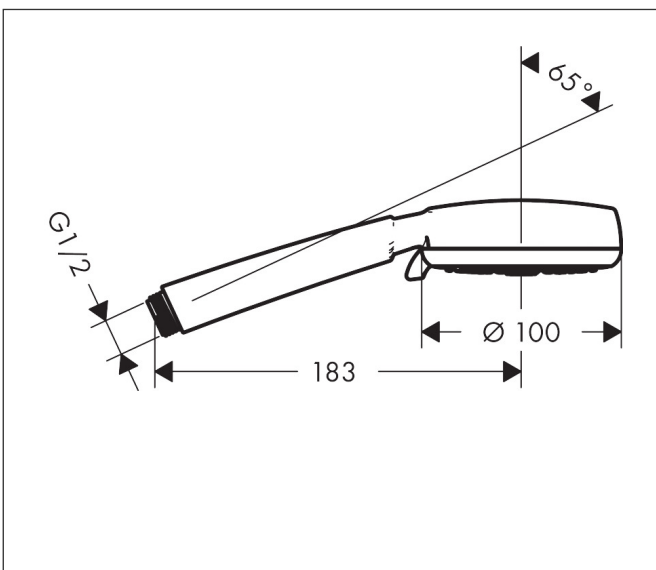

Varumärke	hansgrohe
Art. Namn	<b>Crometta 100</b> Handdusch Vario
Art. Nr.	26824400
Ytsikt	Vit/Krom
Pos	1

## Funktioner

- duschhuvudsstorlek: 100 mm
- stråltyp: Rain, normalstråle, schampostråle, massage
- stråltypsombeställning med vridbar strålskiva
- yta strålskiva: strålskiva av plast är lätt att rengöra
- maximal flödesmängd vid 3 bar: 18 l/min
- med innanpåkallande vattenslangar
- utsköljbar smutsfilter
- anslutningsgunga G 1/2
- lämpad för genomströmningsberedare
- ljudklass: I
- flödesklass: B