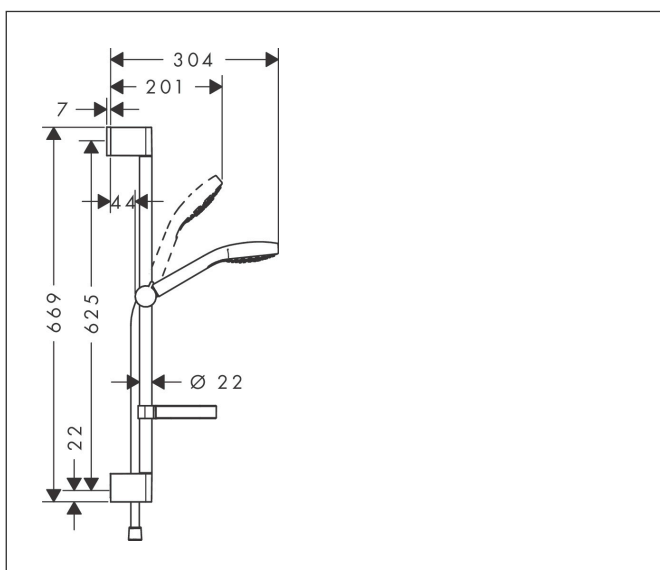

Varumärke	hansgrohe
Art. Namn	Croma Select S Duschset Vario med duschstång 65 cm och tvål-kopp
Art. Nr.	26566400
Ytsikt	Vit/Krom
Pos	1

Produktbild

Ritning

Funktioner

- består av: handdusch, duschstång, duschslang, glidfäste, tvål-kopp
- duschhuvudsstorlek: 110 mm
- stråltyp: Rain, TurboRain, IntenseRain
- bekväm stråltypsomställning med Select-knapp
- duschhållaren justerbar 45°
- maximal flödesmängd vid 3 bar: 14,7 l/min
- duschsidig vridvirvel mot irriterande förvriddning av duschslangen
- Vägghäring: monteras med skruvar
- väggstöd från plast
- stigrörlängd: 669.0 mm
- stängdiameter: 22 mm
- profil stigrör: rund
- borrhålstånd 625 mm
- ljudklass: I
- flödesklass: B