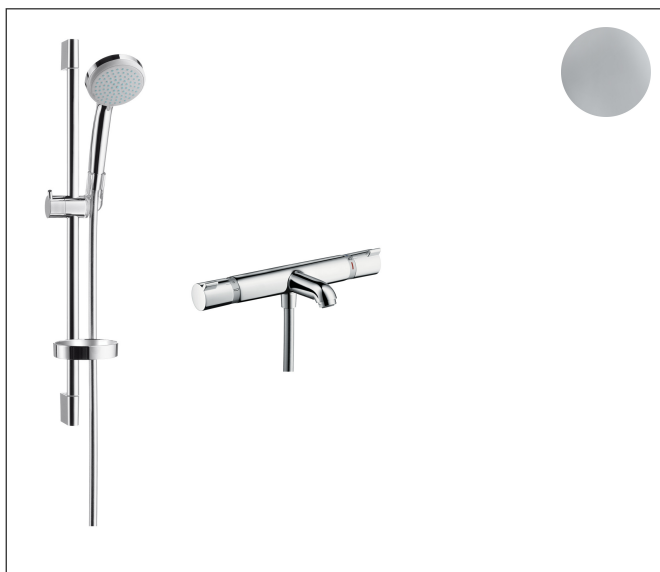

Varumärke	hansgrohe
Art. Namn	<b>Croma 100</b> Duschsystem Vario EcoSmart 9 l/min med Ecostat Comfort kartermostat utan S-anlutningar/väggkåpor och duschstång 65 cm
Art. Nr.	27747000
Ytsikt	Krom
Pos	1

## Produktbild

## Funktioner

- består av: handdusch, duschstång, Kartermostat, duschslang, glidfäste, tvålköpp
- duschhuvudsstorlek: 100 mm
- stråltyp huvuddusch: Rain, massage, normalstråle, schampostråle
- stråltypsomställning med vridbar strålskiva
- profil stigrör: rund
- mutter duschslang: duschslang med dubbelsidig konisk mutter
- duschsidig vridvirvel mot irriterande förvriddning av duschslangen
- 90 graders justerbart reglage, svänger vänster och höger, upp och ner
- väggstöd från plast