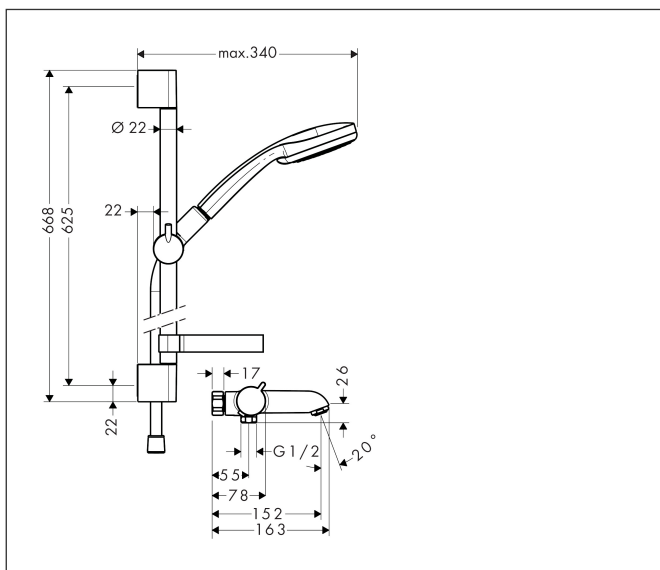

Varumärke	hansgrohe
Art. Namn	Croma 100 Duschsystem Vario EcoSmart 9 l/min med Ecostat Comfort kartermostat utan S-anlutningar/väggkåpor och duschstång 65 cm
Art. Nr.	27747000
Ytsikt	Krom
Pos	1

Produktbild

Funktioner

- består av: handdusch, duschstång, Kartermostat, duschslang, glidfäste, tvålköpp
- duschhuvudsstorlek: 100 mm
- stråltyp huvuddusch: Rain, massage, normalstråle, schampostråle
- stråltypsomställning med vridbar strålskiva
- profil stigrör: rund
- mutter duschslang: duschslang med dubbelsidig konisk mutter
- duschsidig vridvirvel mot irriterande förvriddning av duschslangen
- 90 graders justerbart reglage, svänger vänster och höger, upp och ner
- väggstöd från plast

Ritning

Teknologi

Stråltyper