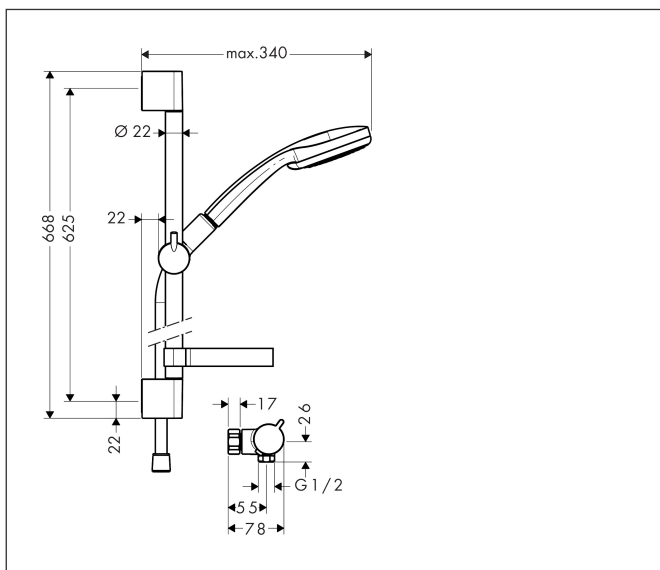

Varumärke	hansgrohe
Art. Namn	Croma 100 Duschsystem Vario EcoSmart 9 l/min med Ecostat Comfort termostat utan S-anlutningar/väggkåpor, med duschstång 65 cm
Art. Nr.	27748000
Ytsikt	Krom
Pos	1

Produktbild

Funktioner

- består av: handdusch, duschtermostat, duschstång, duschslang, tvålköpp, glidfäste
- duschhuvudsstorlek: 100 mm
- stråltyp huvuddusch: Rain, massage, normalstråle, schampostråle
- stråltypsinställning med vridbar strålskiva
- maximal flödesmängd vid 3 bar: 9 l/min
- profil stigrör: rund
- stångdiameter: 22 mm
- mutter duschslang: duschslang med dubbelsidig konisk mutter
- duschsidig vridvirvel mot irriterande förvriddning av duschslangen
- 90 graders justerbart reglage, svänger vänster och höger, upp och ner
- väggstöd från plast

Ritning

Teknologi

Stråltyper