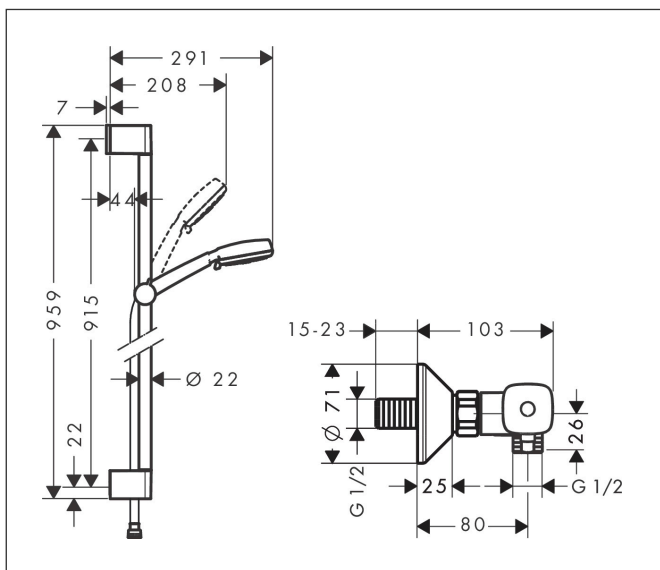

Varumärke	hansgrohe
Art. Namn	Crometta 100 Duschsystem Vario med Ecostat universal termostat och duschstång 90 cm
Art. Nr.	27031400
Ytskikt	Vit/Krom
Pos	1

Produktbild

Ritning

Funktioner

- består av: handdusch, duschtermostat, duschstång, glidfäste, duschslang
- stråltyp huvuddusch: Rain, normalstråle, schampostråle, massage
- stråltypsomställning med vridbar strålskiva
- maximal flödesmängd vid 3 bar: 16 l/min
- profil stigrör: rund
- stängdiameter: 22 mm
- duschsidig vridvirvel mot irriterande förvridning av duschslangen
- 90 graders justerbart reglage, svänger vänster och höger, upp och ner
- max driftstryck: 6 bar
- min. driftstryck: 1 bar