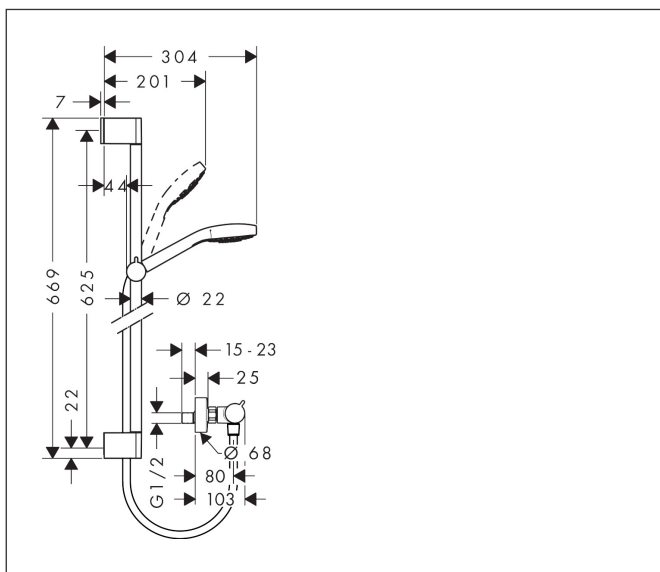

Varumärke	hansgrohe
Art. Namn	Croma Select E Duschsystem Vario med Ecostat Comfort termostat och duschstång 65 cm
Art. Nr.	27081400
Ytskikt	Vit/Krom
Pos	1

Produktbild

Ritning

Funktioner

- består av: handdusch, duschtermostat, duschstång, glidfäste, duschslang
- duschhuvudsstorlek: 110 mm
- bekväm stråltypsombeställning med Select-knapp
- stråltyp handdusch: Rain, TurboRain, IntenseRain
- maximal flödesmängd vid 3 bar: 15 l/min
- profil stigrör: rund
- stängdiameter: 22 mm
- duschsidig vridvirvel mot irriterande förvriddning av duschslangen
- duschkållaren justerbar 45°
- väggstöd från plast
- max driftstryck: 6 bar
- min. driftstryck: 1 bar
- stigrörlängd: 669.0 mm