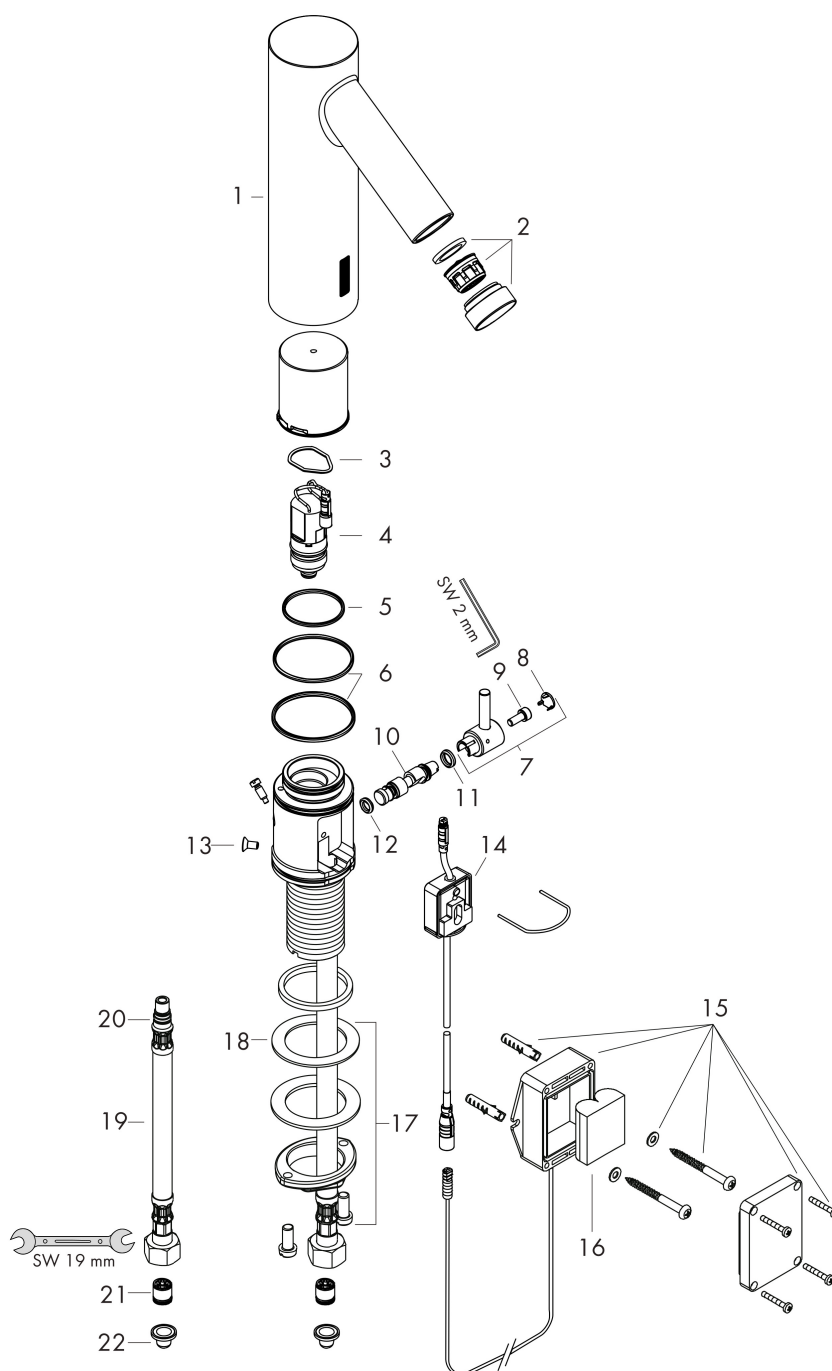

Varumärke	AXOR
Art. Namn	AXOR Starck Sensorstyrd tvättställsblandare med temperaturreglering batteridrivnen
Art. Nr.	10101000
RSK-nr.	8430669
Ytskikt	Krom
Pos	1

Reservdelsritning för byggnadsår: >04/21