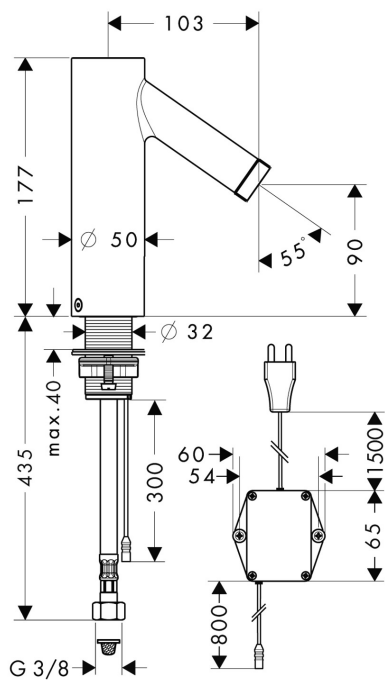

Ritning

Flödesdiagram

Q = l/min 0 3 6 9 12 15 18 21 24 27 30

Q = l/sec 0 0,1 0,2 0,3 0,4 0,5

1 Med flödesreducering

2 Utan flödeskontroll