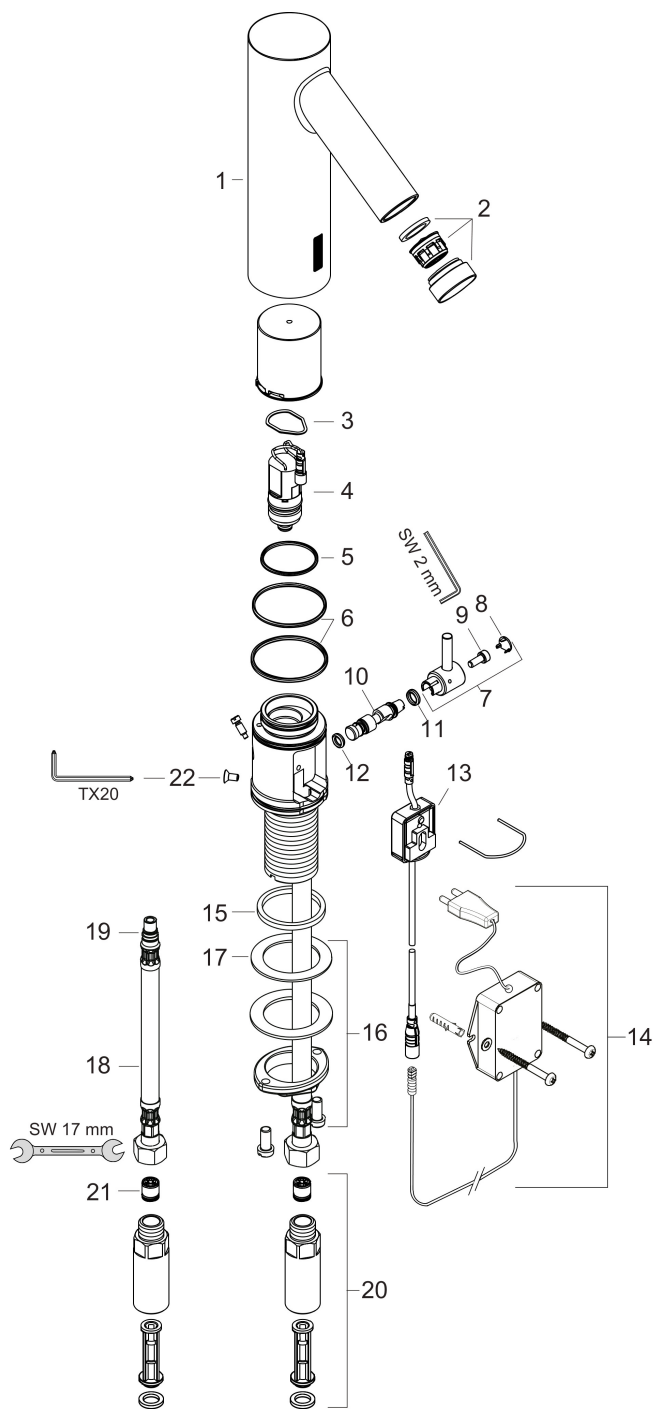

## Ritning

## Flödesdiagram

Q = l/min 0 3 6 9 12 15 18 21 24 27 30

Q = l/sec 0 0,1 0,2 0,3 0,4 0,5

1 Med flödesreducering

2 Utan flödeskontroll

## Reservdelista

Pos.	Beskrivning	Art.nr.
1	null	92301000
2	Luftblandare M24x1 (5 l/min)	95379000
3	O-ring 17x2	98199000
4	Magnetventil	95654000
5	O-ring 31x2	98204000
6	O-ring 41x2	98212000
7	Omkastarlyftstång	92378000
8	Täcklock	95433000
9	Cylinderskruv M4x10	97661000
10	Blandningsaxel	92377000
11	O-ring 6x2	98458000
12	O-ring 5x2	98215000
13	Elektronik	92346000
14	Transformator	98800000
15	null	98749000
16	null	13961000
17	Glidring	97548000
18	Anslutningsslang 450 mm M8x0,75 G3/8	98809000
19	O-ring 7x1,5	98422000
20	Backventilspatron med finfilter	92297000
21	Backventil DW 10	96456000
22	Skruv	93272000
a	null	13898000
	Silpackning	95291000
	Tätningssät	95581000
	Anslutningsslang 450 mm	92345000