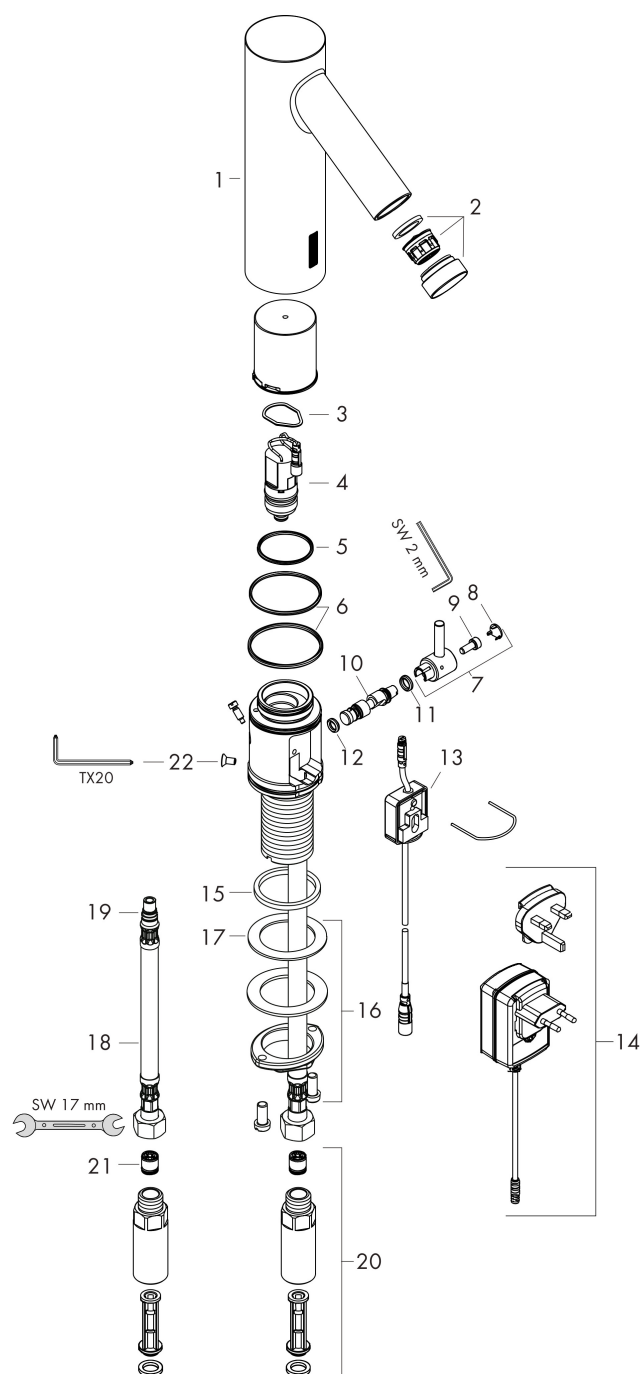

Varumärke	AXOR
Art. Namn	AXOR Starck Sensorstyrd tvättställsblandare med temperaturreglering 230 V
Art. Nr.	10140000
RSK-nr.	8430671
Ytskikt	Krom
Pos	1

Reservdelsritning för byggnadsår: >03/24