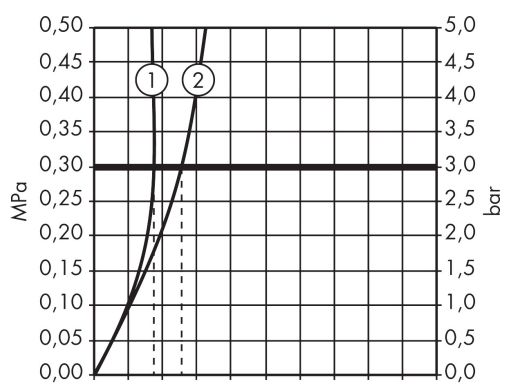

Flödesdiagram

Q = l/min 0 3 6 9 12 15 18 21 24 27 30

Q = l/sec 0 0,1 0,2 0,3 0,4 0,5

1 Med flödesreducering

2 Utan flödeskontroll