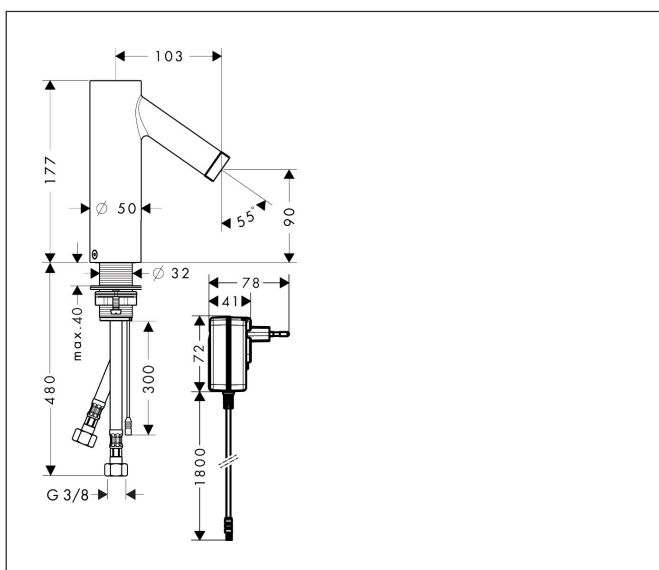

Ritning

Teknologi

Certifikat

Koder/standarder

- STA 1399