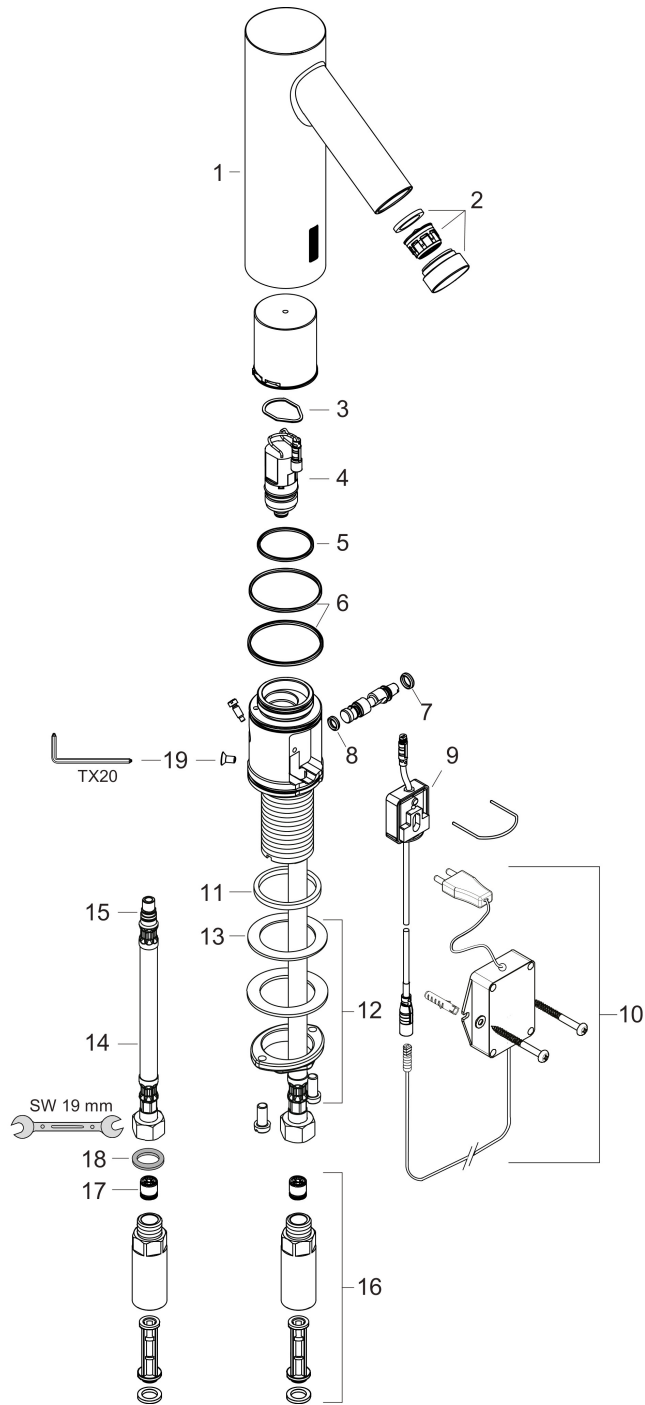

Varumärke	AXOR
Art. Namn	AXOR Starck Sensorstyrd tvättställsblandare 230 V
Art. Nr.	10145000
Ytskikt	krom
Pos	1

Produktbild

Funktioner

- ComfortZone 90
- överhäng 103 mm
- stråltyp: normalstråle
- maximal flödesmängd vid 3 bar: 5 l/min
- temperatur förinställningsbar
- lämpad för genomströmningsberedare
- infraröd gränslägeselektronik
- automatisk omgivningsanpassning av den infraröda sensorn
- den infraröda sensornens räckvidd är inställningsbar (2 inställningar)
- 230 V / 50 Hz nätanslutning
- sköljtid: 10 s
- aktiverbar hygienisk sköljning (automatiskt vattenflöde)
- sköljcykel frekvens: 24 t
- längd hygiensköljning: 10 s
- permanent sköljning kan aktiveras (enkel sköljning i 180 sekunder, lämplig för termisk desinfektion)
- manuellt vattenstopp för fatrengöring
- ljudklass: I
- flödesklass: A
- smutsfilter i anslutningsslangarna
- P-IX 18741/IA

Teknologi

Cerifikat

Ritning

Flödesdiagram

Q = l/min 0 3 6 9 12 15 18 21 24 27 30

Q = l/sec 0 0,1 0,2 0,3 0,4 0,5

1 Med flödesreducering

2 Utan flödeskontroll

AXOR

Reservdelsritning

hansgrohe

Reservdelista

Pos.	Beskrivning	Art.nr.
1	null	92302000
2	Luftblandare M24x1 (5 l/min)	95379000
3	O-ring 17x2	98199000
4	Magnetventil	95654000
5	O-ring 31x2	98204000
6	O-ring 41x2	98212000
7	O-ring 6x2	98458000
8	O-ring 5x2	98215000
9	Elektronik	92346000
10	Transformator	98800000
11	null	98749000
12	null	13961000
13	Glidring	97548000
14	Anslutningsslang 450 mm M8x0,75 G3/8	98809000
15	O-ring 7x1,5	98422000
16	Backventilspatron med finfilter	92297000
17	Tätningssät	95581000
18	Backventil DW 10	96456000
19	Skruv	93272000
a	null	13898000
	Silpackning	95291000