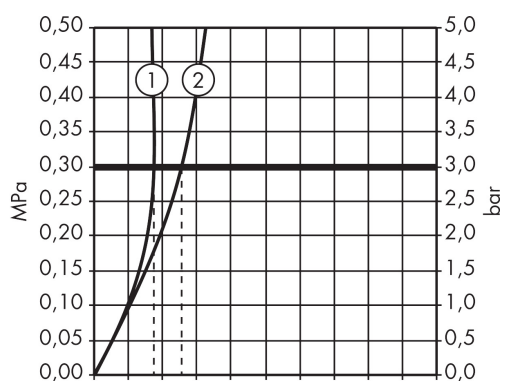

Teknologi

Cerifikat

Ritning

Flödesdiagram

Q = l/min 0 3 6 9 12 15 18 21 24 27 30

Q = l/sec 0 0,1 0,2 0,3 0,4 0,5

1 Med flödesreducering

2 Utan flödeskontroll