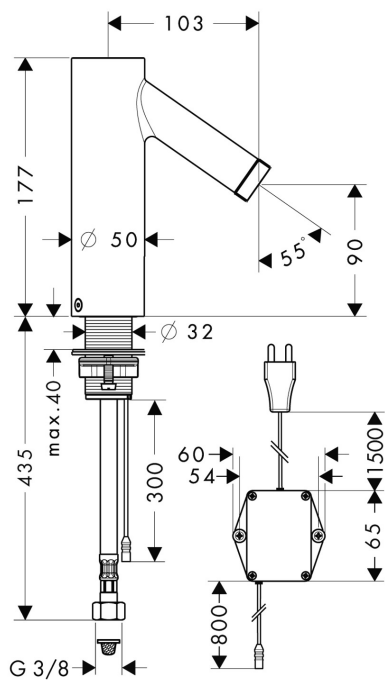

Varumärke	AXOR
Art. Namn	AXOR Starck Sensorstyrd tvättställsblandare 230 V
Art. Nr.	10145000
Ytskikt	krom
Pos	1

Produktbild

Funktioner

- ComfortZone 90
- överhäng 103 mm
- stråltyp: normalstråle
- maximal flödesmängd vid 3 bar: 5 l/min
- temperatur förinställningsbar
- lämpad för genomströmningsberedare
- infraröd gränslägeselektronik
- automatisk omgivningsanpassning av den infraröda sensorn
- den infraröda sensornens räckvidd är inställningsbar (2 inställningar)
- 230 V / 50 Hz nätanslutning
- sköljtid: 10 s
- aktiverbar hygienisk sköljning (automatiskt vattenflöde)
- sköljcykel frekvens: 24 t
- längd hygiensköljning: 10 s
- permanent sköljning kan aktiveras (enkel sköljning i 180 sekunder, lämplig för termisk desinfektion)
- manuellt vattenstopp för fatrengöring
- ljudklass: I
- flödesklass: A
- smutsfilter i anslutningsslangarna
- P-IX 18741/IA

Teknologi

Cerifikat

Ritning

Flödesdiagram

Q = l/min 0 3 6 9 12 15 18 21 24 27 30

Q = l/sec 0 0,1 0,2 0,3 0,4 0,5

1 Med flödesreducering

2 Utan flödeskontroll

AXOR

Reservdelsritning

hansgrohe

Reservdelista

Pos.	Beskrivning	Art.nr.
1	null	92302000
2	Luftblandare M24x1 (5 l/min)	95379000
3	O-ring 17x2	98199000
4	Magnetventil	95654000
5	O-ring 31x2	98204000
6	O-ring 41x2	98212000
7	O-ring 6x2	98458000
8	O-ring 5x2	98215000
9	Elektronik	92346000
10	Transformator	98800000
11	null	98749000
12	null	13961000
13	Glidring	97548000
14	Anslutningsslang 450 mm M8x0,75 G3/8	98809000
15	O-ring 7x1,5	98422000
16	Backventilspatron med finfilter	92297000
17	Tätningssät	95581000
18	Backventil DW 10	96456000
19	Skruv	93272000
a	null	13898000
	Silpackning	95291000