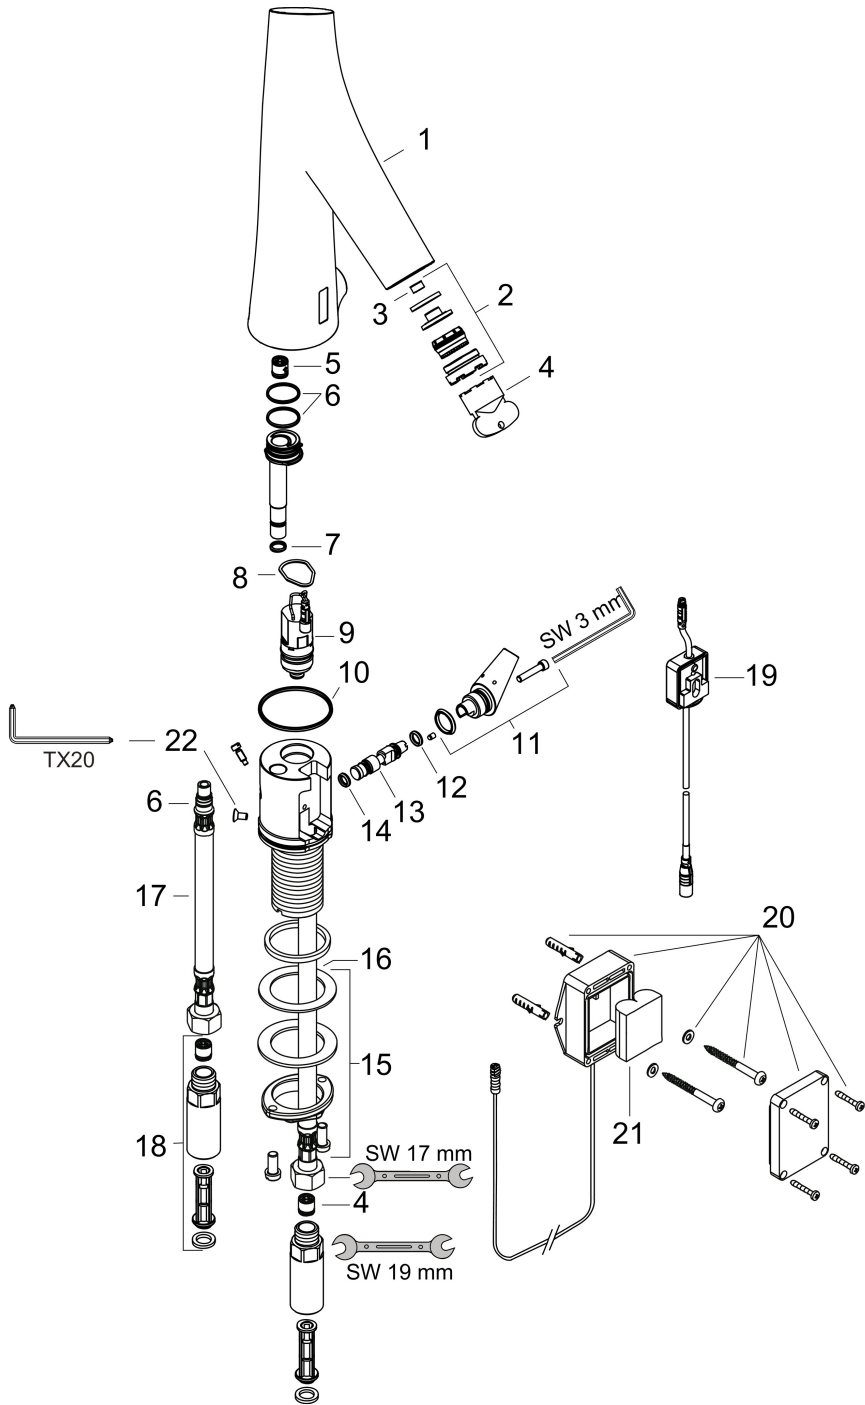

Varumärke	AXOR
Art. Namn	AXOR Starck Organic Sensorstyrd tvättställsblandare med temperaturreglering batteridrivnen
Art. Nr.	12171000
Ytskikt	krom
Pos	1

Produktbild

Funktioner

- ComfortZone 90
- stråltyp: duschstråle
- maximal flödesmängd vid 3 bar: 3,5 l/min
- temperatur inställningsbar med blandarspak på sidan
- med isolerade vattenslangar
- infraröd gränslägeselektronik
- automatisk omgivningsanpassning av den infraröda sensorn
- den infraröda sensorn räckvidd är inställningsbar (2 inställningar)
- batteridrift 6 V (livslängd ca. 2 år, batteri ingår i leveransomfattningen)
- sköljtid: 10 s
- aktiverbar hygienisk sköljning (automatiskt vattenflöde)
- sköljcykel frekvens: 24 t
- längd hygiensköljning: 10 s
- permanent sköljning kan aktiveras (enkel sköljning i 180 sekunder, lämplig för termisk desinfektion)
- manuellt vattenstopp för fatrengöring
- ljudklass: I
- flödesklass: O
- smutsfilter i anslutningsslangarna
- P-IX 28457/IO

Teknologi

Cerifikat

Ritning

Flödesdiagram

AXOR

Reservdelsritning

hansgrohe

Reservdelslista

Pos.	Beskrivning	Art.nr.
1	null	92808000
2	Strålformare	92408000
3	Flödesbegränsare (4 l/min)	92560000
4	Monteringsverktyg	95158000
5	Backventil DW 10	96456000
6	O-ring 18x1,5	98231000
7	O-ring 7x1,5	98422000
8	O-ring 17x2	98199000
9	Magnetventil	95654000
10	O-ring 41x2	98212000
11	Omkastarlyftstång	92409000
12	O-ring 6x2	98458000
13	Blandningsaxel	92377000
14	O-ring 5x2	98215000
15	null	13961000
16	Glidring	97548000
17	Anslutningsslang 450 mm	92345000
18	Backventilspatron med finfilter	92297000
19	Elektronik	92346000
20	Batteri 12V DC 0,8 Ah	98801000
21	Batteri CR-P2 / 6V Litium	97399000
22	Skruv	93272000
a	null	13898000
b	Flödesbegränsare (5 l/min)	95311000