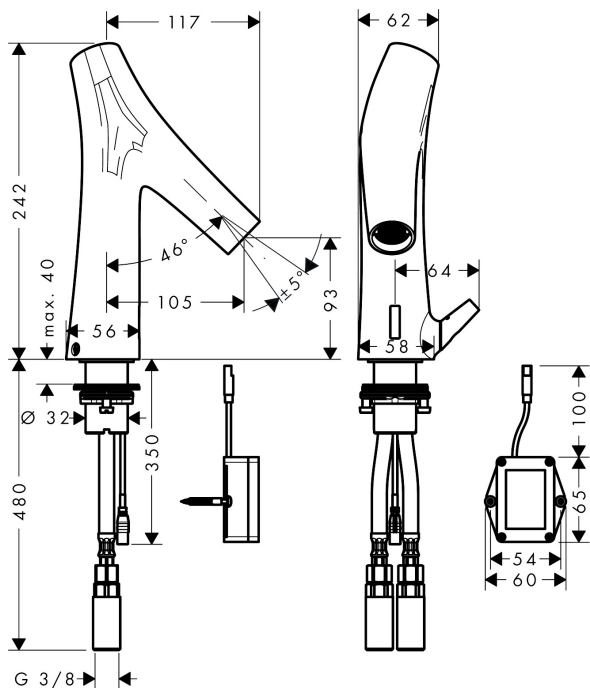

Varumärke	AXOR
Art. Namn	AXOR Starck Organic Sensorstyrd tvättställsblandare med temperaturreglering batteridrivnen
Art. Nr.	12171000
Ytskikt	krom
Pos	1

Produktbild

Funktioner

- ComfortZone 90
- stråltyp: duschstråle
- maximal flödesmängd vid 3 bar: 3,5 l/min
- temperatur inställningsbar med blandarspak på sidan
- med isolerade vattenslangar
- infraröd gränslägeselektronik
- automatisk omgivningsanpassning av den infraröda sensorn
- den infraröda sensorn räckvidd är inställningsbar (2 inställningar)
- batteridrift 6 V (livslängd ca. 2 år, batteri ingår i leveransomfattningen)
- sköljtid: 10 s
- aktiverbar hygienisk sköljning (automatiskt vattenflöde)
- sköljcykel frekvens: 24 t
- längd hygiensköljning: 10 s
- permanent sköljning kan aktiveras (enkel sköljning i 180 sekunder, lämplig för termisk desinfektion)
- manuellt vattenstopp för fatrengöring
- ljudklass: I
- flödesklass: O
- smutsfilter i anslutningsslangarna
- P-IX 28457/IO

Teknologi

Cerifikat

Ritning

Flödesdiagram

AXOR

Reservdelsritning

hansgrohe

Reservdelslista

Pos.	Beskrivning	Art.nr.
1	null	92808000
2	Strålformare	92408000
3	Flödesbegränsare (4 l/min)	92560000
4	Monteringsverktyg	95158000
5	Backventil DW 10	96456000
6	O-ring 18x1,5	98231000
7	O-ring 7x1,5	98422000
8	O-ring 17x2	98199000
9	Magnetventil	95654000
10	O-ring 41x2	98212000
11	Omkastarlyftstång	92409000
12	O-ring 6x2	98458000
13	Blandningsaxel	92377000
14	O-ring 5x2	98215000
15	null	13961000
16	Glidring	97548000
17	Anslutningsslang 450 mm	92345000
18	Backventilspatron med finfilter	92297000
19	Elektronik	92346000
20	Batteri 12V DC 0,8 Ah	98801000
21	Batteri CR-P2 / 6V Litium	97399000
22	Skruv	93272000
a	null	13898000
b	Flödesbegränsare (5 l/min)	95311000