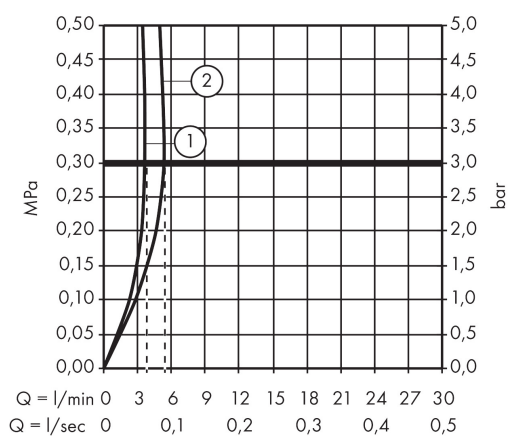

Teknologi

Cerifikat

Ritning

Flödesdiagram

1 Med flödeskontroll (3,8 l/min)

2 Med flödeskontroll (5 l/min)

Reservdelsritning

Reservdelslista