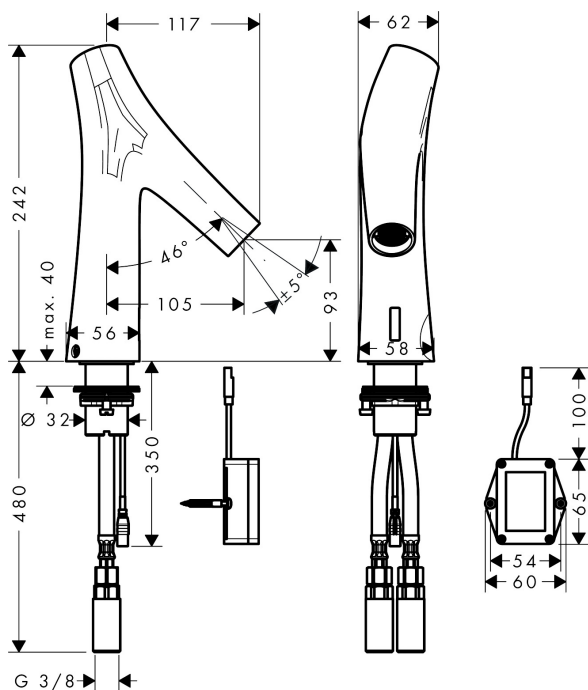

Varumärke	AXOR
Art. Namn	AXOR Starck Organic Sensorstyrd tvättställsblandare batteridrivnen
Art. Nr.	12172000
Ytskikt	krom
Pos	1

Produktbild

Funktioner

- ComfortZone 90
- stråltyp: duschstråle
- maximal flödesmängd vid 3 bar: 3,5 l/min
- med isolerade vattenslangar
- lämpad för genomströmningsberedare
- infraröd gränslägeselektronik
- automatisk omgivningsanpassning av den infraröda sensorn
- den infraröda sensorn räckvidd är inställningsbar (2 inställningar)
- batteridrift 6 V (livslängd ca. 2 år, batteri ingår i leveransomfattningen)
- sköljtid: 10 s
- aktiverbar hygienisk sköljning (automatiskt vattenflöde)
- sköljcykel frekvens: 24 t
- längd hygiensköljning: 10 s
- permanent sköljning kan aktiveras (enkel sköljning i 180 sekunder, lämplig för termisk desinfektion)
- manuellt vattenstopp för fatrengöring
- ljudklass: I
- flödesklass: O
- smutsfilter i anslutningsslangarna
- P-IX 28457/10

Teknologi

Cerifikat

Ritning

Flödesdiagram

1 Med flödeskontroll (3,8 l/min)

2 Med flödeskontroll (5 l/min)

Reservdelsritning

Reservdelslista

Pos.	Beskrivning	Art.nr.
1	null	92809000
2	Strålformare	92408000
3	Flödesbegränsare (4 l/min)	92560000
4	Monteringsverktyg	95158000
5	Backventil DW 10	96456000
6	O-ring 18x1,5	98231000
7	O-ring 7x1,5	98422000
8	O-ring 17x2	98199000
9	Magnetventil	95654000
10	O-ring 41x2	98212000
11	O-ring 6x2	98458000
12	Blandningsaxel	92377000
13	O-ring 5x2	98215000
14	null	13961000
15	Glidring	97548000
16	Anslutningsslang 450 mm	92345000
17	Backventilspatron med finfilter	92297000
18	Tätningssät	95581000
19	Elektronik	92346000
20	Batteri 12V DC 0,8 Ah	98801000
21	Batteri CR-P2 / 6V Litium	97399000
22	Skruv	93272000
a	null	13898000
b	Flödesbegränsare (5 l/min)	95311000