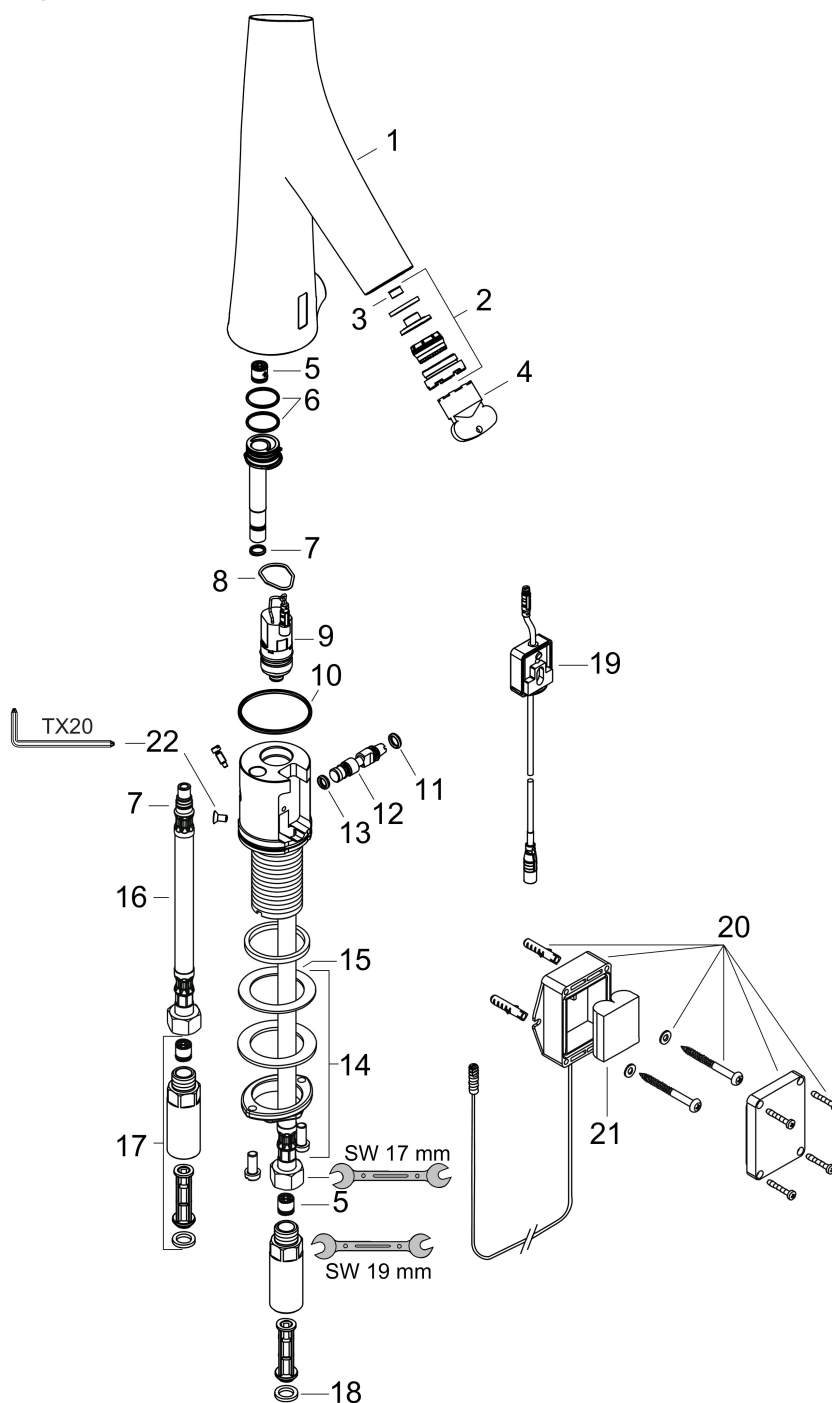

Varumärke	AXOR
Art. Namn	AXOR Starck Organic Sensorstyrd tvättställsblandare batteridrivnen
Art. Nr.	12172000
Ytskikt	krom
Pos	1

Produktbild

Funktioner

- ComfortZone 90
- stråltyp: duschstråle
- maximal flödesmängd vid 3 bar: 3,5 l/min
- med isolerade vattenslangar
- lämpad för genomströmningsberedare
- infraröd gränslägeselektronik
- automatisk omgivningsanpassning av den infraröda sensorn
- den infraröda sensorn räckvidd är inställningsbar (2 inställningar)
- batteridrift 6 V (livslängd ca. 2 år, batteri ingår i leveransomfattningen)
- sköljtid: 10 s
- aktiverbar hygienisk sköljning (automatiskt vattenflöde)
- sköljcykel frekvens: 24 t
- längd hygiensköljning: 10 s
- permanent sköljning kan aktiveras (enkel sköljning i 180 sekunder, lämplig för termisk desinfektion)
- manuellt vattenstopp för fatrengöring
- ljudklass: I
- flödesklass: O
- smutsfilter i anslutningsslangarna
- P-IX 28457/10

Teknologi

Cerifikat

Ritning

Flödesdiagram

1 Med flödeskontroll (3,8 l/min)

2 Med flödeskontroll (5 l/min)

Reservdelsritning

Reservdelslista

Pos.	Beskrivning	Art.nr.
1	null	92809000
2	Strålformare	92408000
3	Flödesbegränsare (4 l/min)	92560000
4	Monteringsverktyg	95158000
5	Backventil DW 10	96456000
6	O-ring 18x1,5	98231000
7	O-ring 7x1,5	98422000
8	O-ring 17x2	98199000
9	Magnetventil	95654000
10	O-ring 41x2	98212000
11	O-ring 6x2	98458000
12	Blandningsaxel	92377000
13	O-ring 5x2	98215000
14	null	13961000
15	Glidring	97548000
16	Anslutningsslang 450 mm	92345000
17	Backventilspatron med finfilter	92297000
18	Tätningssät	95581000
19	Elektronik	92346000
20	Batteri 12V DC 0,8 Ah	98801000
21	Batteri CR-P2 / 6V Litium	97399000
22	Skruv	93272000
a	null	13898000
b	Flödesbegränsare (5 l/min)	95311000