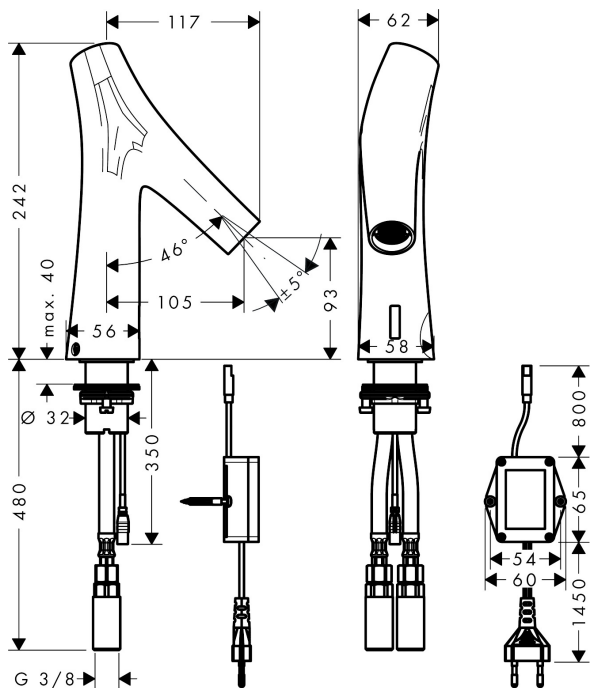

Varumärke	AXOR
Art. Namn	AXOR Starck Organic Sensorstyrd tvättställsblandare 230 V
Art. Nr.	12174000
Ytskikt	krom
Pos	1

Produktbild

Funktioner

- ComfortZone 80
- stråltyp: duschstråle
- maximal flödesmängd vid 3 bar: 3,5 l/min
- med isolerade vattenslangar
- lämpad för genomströmningsberedare
- infraröd gränslägeselektronik
- automatisk omgivningsanpassning av den infraröda sensorn
- den infraröda sensorn räckvidd är inställningsbar (2 inställningar)
- 230 V / 50 Hz nätanslutning
- sköljtid: 10 s
- aktiverbar hygienisk sköljning (automatiskt vattenflöde)
- sköljcykel frekvens: 24 t
- längd hygiensköljning: 10 s
- permanent sköljning kan aktiveras (enkel sköljning i 180 sekunder, lämplig för termisk desinfektion)
- manuellt vattenstopp för fatrengöring
- ljudklass: I
- flödesklass: O
- smutsfilter i anslutningsslangarna
- P-IX 28457/10

Teknologi

Certifikat

Ritning

Flödesdiagram

Q = l/min 0 3 6 9 12 15 18 21 24 27 30
 Q = l/sec 0 0,1 0,2 0,3 0,4 0,5

1 Med flödeskontroll (3,8 l/min)

2 Med flödeskontroll (5 l/min)

AXOR

Reservdelsritning

hansgrohe

Reservdelista

Pos.	Beskrivning	Art.nr.
1	null	92809000
2	Strålformare	92408000
3	Flödesbegränsare (4 l/min)	92560000
4	Monteringsverktyg	95158000
5	Backventil DW 10	96456000
6	O-ring 18x1,5	98231000
7	O-ring 7x1,5	98422000
8	O-ring 17x2	98199000
9	Magnetventil	95654000
10	O-ring 41x2	98212000
11	O-ring 6x2	98458000
12	Blandningsaxel	92377000
13	O-ring 5x2	98215000
14	null	13961000
15	Glidring	97548000
16	Anslutningsslang 450 mm	92345000
17	Backventilspatron med finfilter	92297000
18	Tätningset	95581000
19	Elektronik	92346000
20	Transformator	98800000
21	Skruv	93272000
a	null	13898000
b	Flödesbegränsare (5 l/min)	95311000