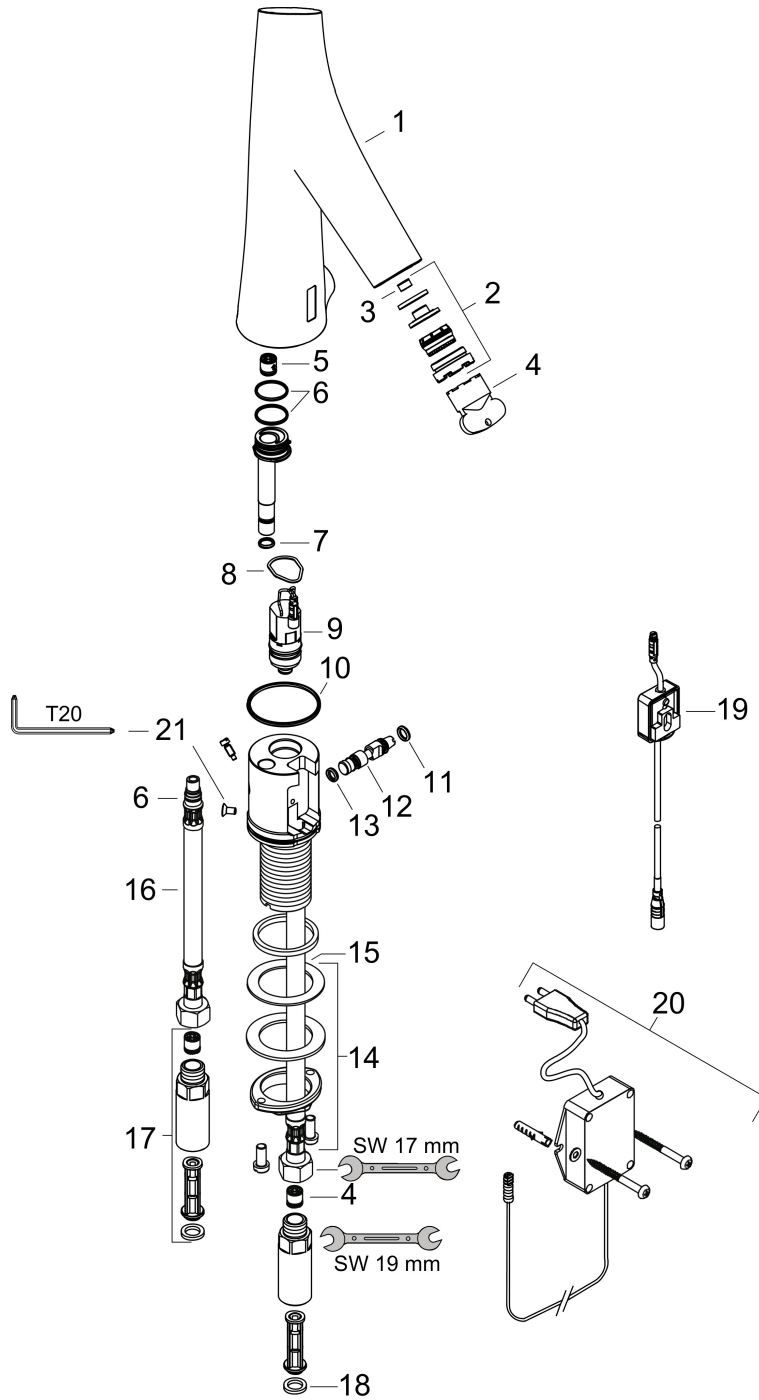

Varumärke	AXOR
Art. Namn	AXOR Starck Organic Sensorstyrd tvättställsblandare 230 V
Art. Nr.	12174000
Ytskikt	krom
Pos	1

Produktbild

Funktioner

- ComfortZone 80
- stråltyp: duschstråle
- maximal flödesmängd vid 3 bar: 3,5 l/min
- med isolerade vattenslangar
- lämpad för genomströmningsberedare
- infraröd gränslägeselektronik
- automatisk omgivningsanpassning av den infraröda sensorn
- den infraröda sensorn räckvidd är inställningsbar (2 inställningar)
- 230 V / 50 Hz nätanslutning
- sköljtid: 10 s
- aktiverbar hygienisk sköljning (automatiskt vattenflöde)
- sköljcykel frekvens: 24 t
- längd hygiensköljning: 10 s
- permanent sköljning kan aktiveras (enkel sköljning i 180 sekunder, lämplig för termisk desinfektion)
- manuellt vattenstopp för fatrengöring
- ljudklass: I
- flödesklass: O
- smutsfilter i anslutningsslangarna
- P-IX 28457/10

Teknologi

Certifikat

Ritning

Flödesdiagram

Q = l/min 0 3 6 9 12 15 18 21 24 27 30
 Q = l/sec 0 0,1 0,2 0,3 0,4 0,5

1 Med flödeskontroll (3,8 l/min)

2 Med flödeskontroll (5 l/min)

AXOR

Reservdelsritning

hansgrohe

Reservdelista

Pos.	Beskrivning	Art.nr.
1	null	92809000
2	Strålformare	92408000
3	Flödesbegränsare (4 l/min)	92560000
4	Monteringsverktyg	95158000
5	Backventil DW 10	96456000
6	O-ring 18x1,5	98231000
7	O-ring 7x1,5	98422000
8	O-ring 17x2	98199000
9	Magnetventil	95654000
10	O-ring 41x2	98212000
11	O-ring 6x2	98458000
12	Blandningsaxel	92377000
13	O-ring 5x2	98215000
14	null	13961000
15	Glidring	97548000
16	Anslutningsslang 450 mm	92345000
17	Backventilspatron med finfilter	92297000
18	Tätningset	95581000
19	Elektronik	92346000
20	Transformator	98800000
21	Skruv	93272000
a	null	13898000
b	Flödesbegränsare (5 l/min)	95311000