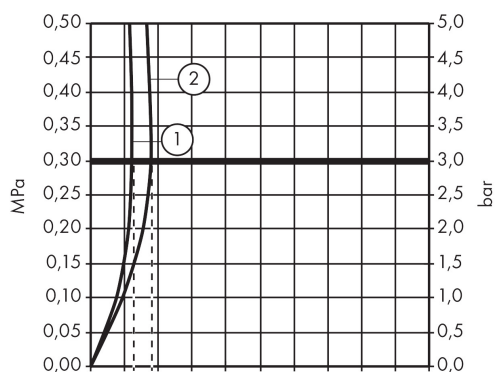

Teknologi

Certifikat

Ritning

Flödesdiagram

Q = l/min 0 3 6 9 12 15 18 21 24 27 30
 Q = l/sec 0 0,1 0,2 0,3 0,4 0,5

1 Med flödeskontroll (3,8 l/min)

2 Med flödeskontroll (5 l/min)

AXOR