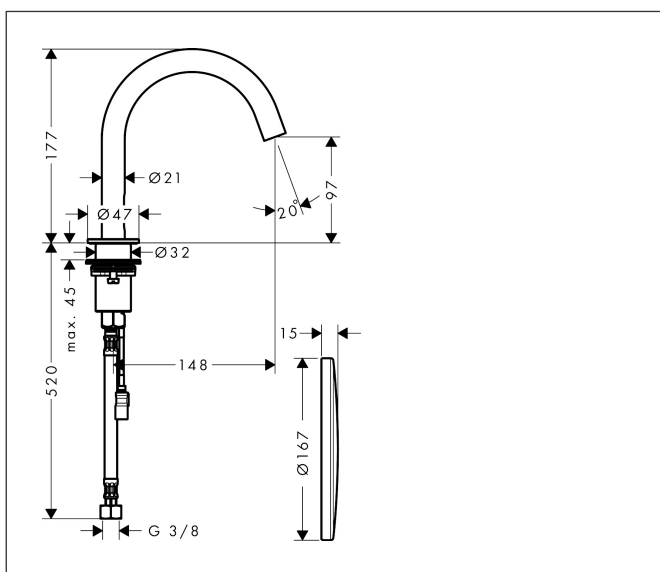

Ritning

Teknologi

Certifikat

Koder/standarder

- STA 1428