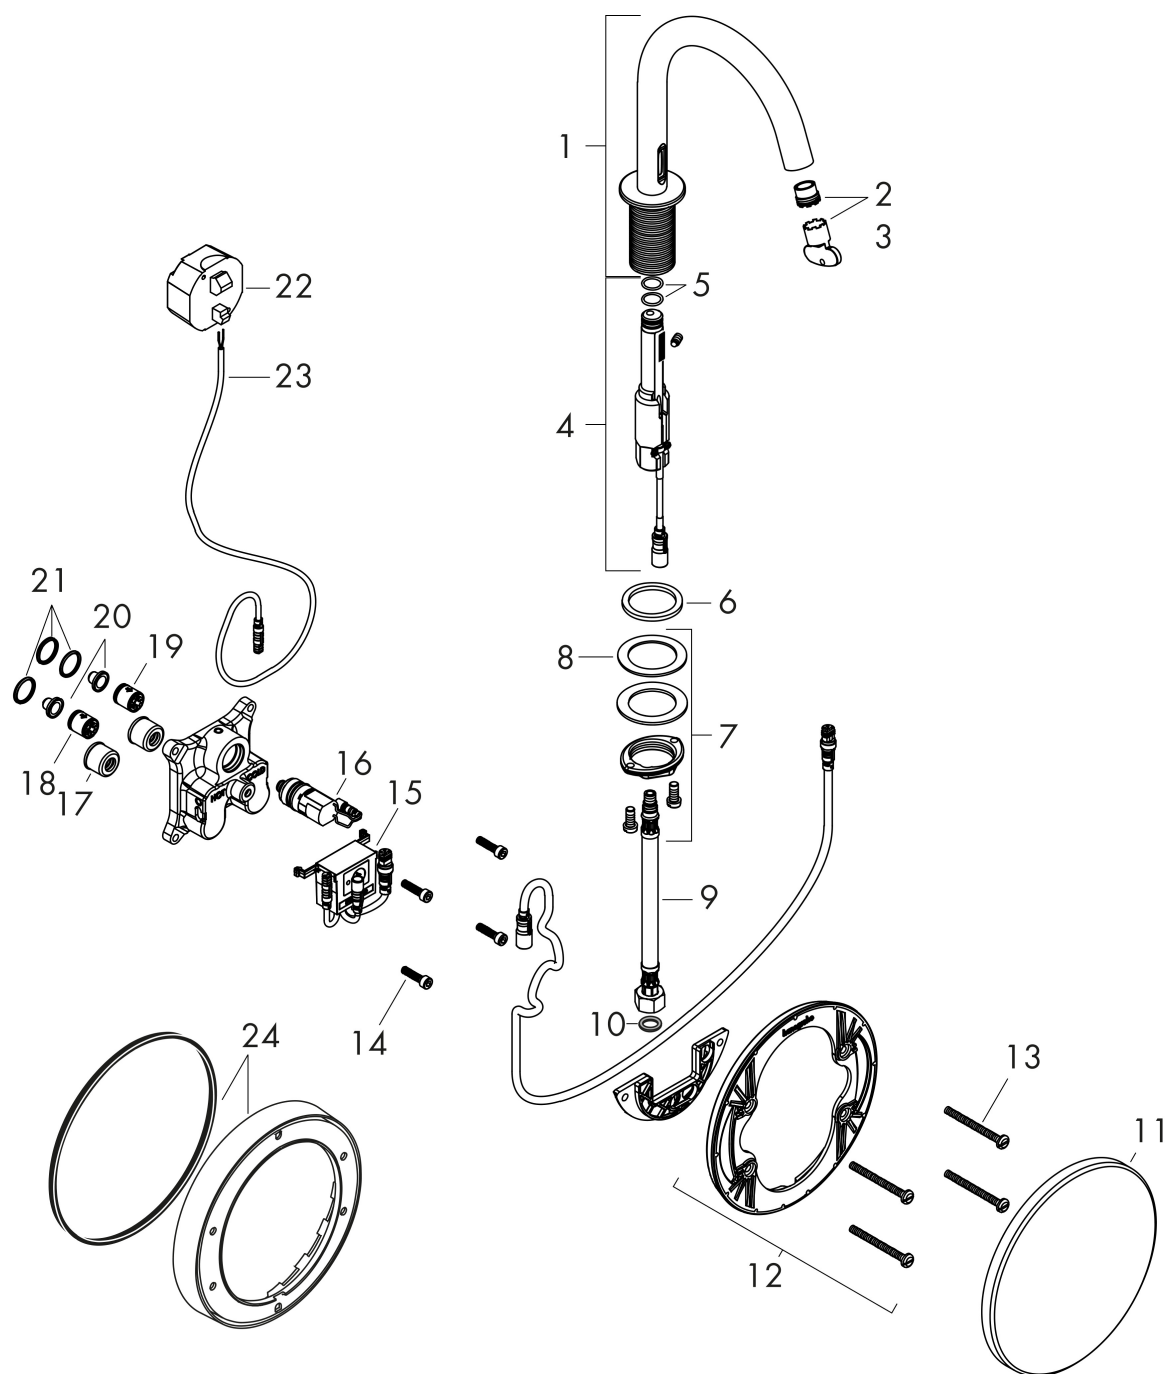

Varumärke	AXOR
Art. Namn	AXOR Uno Sensorstyrd tvättställsblandare 230 V
Art. Nr.	38010000
RSK-nr.	8430677
Ytsikt	Krom
Pos	1

Reservdelssritning för byggnadsår: >07/17