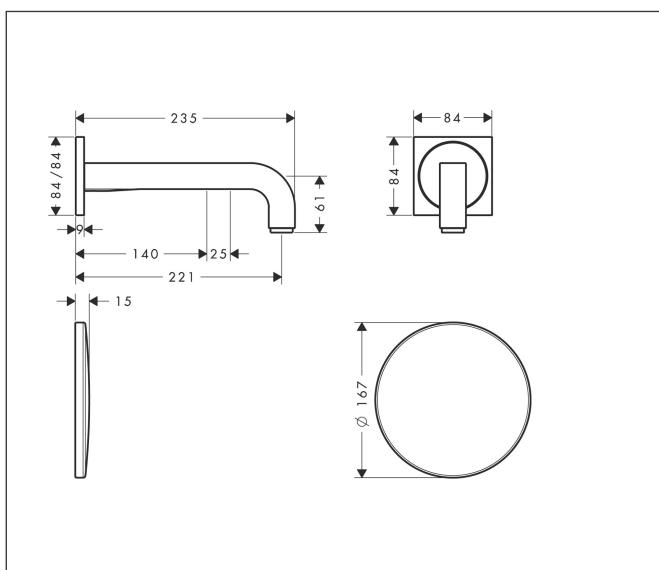

Ritning

Teknologi

Certifikat

Koder/standarder

- STA 1428