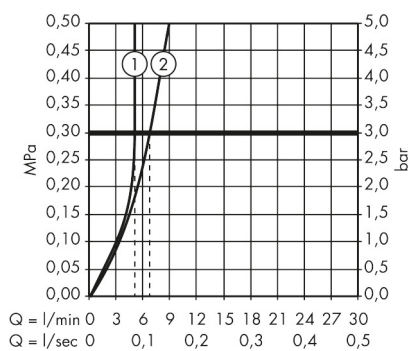

Teknologi

Cerifikat

Ritning

Flödesdiagram

- 1 Med flödesreducering
- 2 Utan flödeskontroll

Reservdelsritning

Reservdelista

Pos.	Beskrivning	Art.nr.
1	Pip 220 mm	95948000
2	Luftblandare M24x1 (5 l/min)	98802000
3	null	97660000
4	O-ring 22x1,5	98173000
5	Rosett	95943000
6	Elektronik	95949000
7	O-ring 12x1,5	98430000
8	O-ring 76x2,5	98431000
9	Anslutningsnippel	92449000
10	O-ring 7x1,5	98422000
11	O-ring 17x1,5	98137000
12	Kabel till belysning (12 V)	95586000
13	Transformator	95945000
14	Rosett Ø 170 mm	95946000
15	null	96447000
16	Skruvset	96454000
17	Skruvset	96525000
18	Kontrollsystem	95947000
19	Magnetventil 6 V	96904000
20	Ljuddämpare	94073000
21	Backventil (tryckfast upp till 2 MPa)	92594000
22	Backventil-set DW 15	94074000
23	Silpackning	95291000
24	O-ring 16x2	98133000
25	Förlängare 22 mm (Ø 170 mm)	13596000
26	Förlängare 25 mm	13594000
27	Skruvset	97747000
a	inbyggnadsdel	16180180
b	Konverteringskit med tryckknapp	95977000
c	Förlängare 25 mm	13595000
	Förlängarkabelset 5 m	95997000