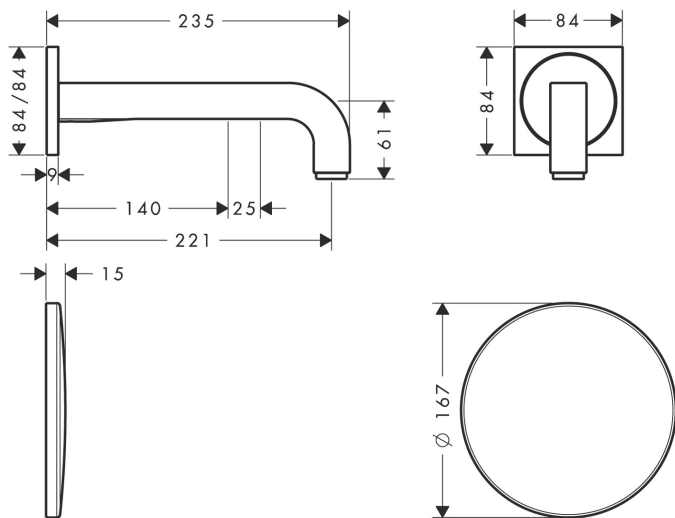

Varumärke	AXOR
Art. Namn	AXOR Citterio Sensorstyrd tvättställsblandare 220 mm för inbyggnad
Art. Nr.	39118000
Ytskikt	krom
Pos	1

Produktbild

Funktioner

- överhäng 221 mm
- stråltyp: normalstråle
- maximal flödesmängd vid 3 bar: 5 l/min
- temperatur inställningsbar via iBox
- infraröd gränslägeselektronik
- automatisk omgivningsanpassning av den infraröda sensorn
- den infraröda sensorikens räckvidd är inställningsbar (5 inställningar)
- 230 V / 50 Hz nätanslutning
- aktiverbar hygienisk sköljning (automatiskt vattenflöde)
- sköljcykel frekvens: 24 t
- längd hygiensköljning: 10 s
- permanent sköljning kan aktiveras (enkel sköljning i 180 sekunder, lämplig för termisk desinfektion)
- manuellt vattenstopp för fatrengöring
- ljudklass: I
- flödesklass: O
- smutsfilter i anslutningsslangarna
- observera för en optimal funktion att minimiavståndet från utloppets mitt till tvättställets bakre kant skall vara 140 mm
- OBS! inbyggnadsdel tillkommer
- PA-IX 19804/IO

Teknologi

Cerifikat

Ritning

Flödesdiagram

- 1 Med flödesreducering
- 2 Utan flödeskontroll

Reservdelsritning

Reservdelista

Pos.	Beskrivning	Art.nr.
1	Pip 220 mm	95948000
2	Luftblandare M24x1 (5 l/min)	98802000
3	null	97660000
4	O-ring 22x1,5	98173000
5	Rosett	95943000
6	Elektronik	95949000
7	O-ring 12x1,5	98430000
8	O-ring 76x2,5	98431000
9	Anslutningsnippel	92449000
10	O-ring 7x1,5	98422000
11	O-ring 17x1,5	98137000
12	Kabel till belysning (12 V)	95586000
13	Transformator	95945000
14	Rosett Ø 170 mm	95946000
15	null	96447000
16	Skruvset	96454000
17	Skruvset	96525000
18	Kontrollsystem	95947000
19	Magnetventil 6 V	96904000
20	Ljuddämpare	94073000
21	Backventil (tryckfast upp till 2 MPa)	92594000
22	Backventil-set DW 15	94074000
23	Silpackning	95291000
24	O-ring 16x2	98133000
25	Förlängare 22 mm (Ø 170 mm)	13596000
26	Förlängare 25 mm	13594000
27	Skruvset	97747000
a	inbyggnadsdel	16180180
b	Konverteringskit med tryckknapp	95977000
c	Förlängare 25 mm	13595000
	Förlängarkabelset 5 m	95997000