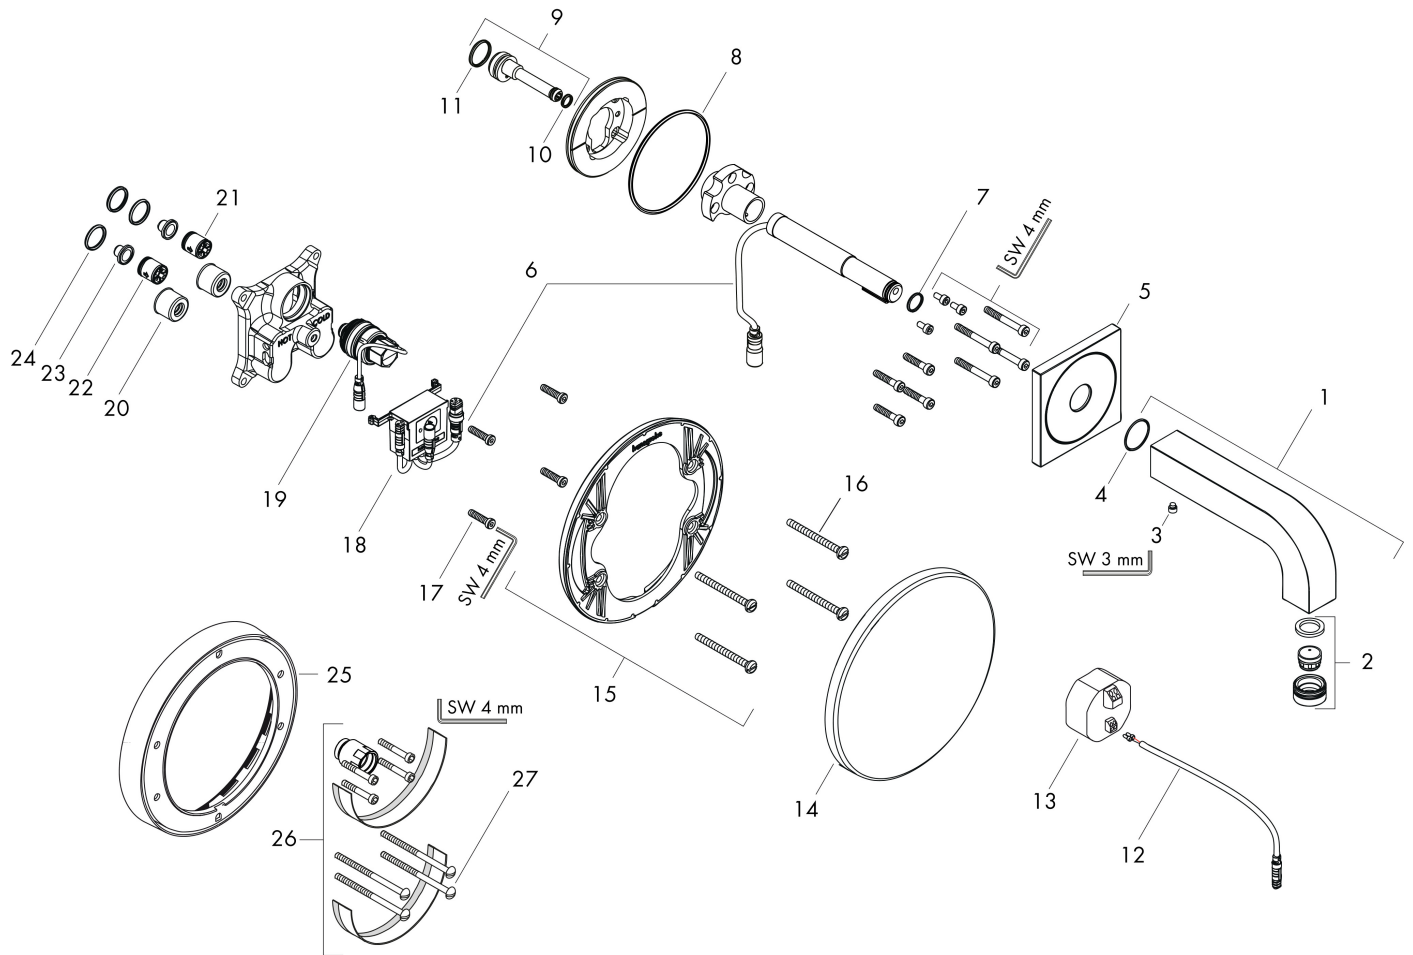

Varumärke	AXOR
Art. Namn	AXOR Citterio Sensorstyrd tvättställsblandare 220 mm för inbyggnad
Art. Nr.	39118000
Ytskikt	krom
Pos	1

Produktbild

Funktioner

- överhäng 221 mm
- stråltyp: normalstråle
- maximal flödesmängd vid 3 bar: 5 l/min
- temperatur inställningsbar via iBox
- infraröd gränslägeselektronik
- automatisk omgivningsanpassning av den infraröda sensorn
- den infraröda sensorikens räckvidd är inställningsbar (5 inställningar)
- 230 V / 50 Hz nätanslutning
- aktiverbar hygienisk sköljning (automatiskt vattenflöde)
- sköljcykel frekvens: 24 t
- längd hygiensköljning: 10 s
- permanent sköljning kan aktiveras (enkel sköljning i 180 sekunder, lämplig för termisk desinfektion)
- manuellt vattenstopp för fatrengöring
- ljudklass: I
- flödesklass: O
- smutsfilter i anslutningsslangarna
- observera för en optimal funktion att minimiavståndet från utloppets mitt till tvättställets bakre kant skall vara 140 mm
- OBS! inbyggnadsdel tillkommer
- PA-IX 19804/IO

Teknologi

Cerifikat

Ritning

Flödesdiagram

- 1 Med flödesreducering
- 2 Utan flödeskontroll

Reservdelsritning

Reservdelista

Pos.	Beskrivning	Art.nr.
1	Pip 220 mm	95948000
2	Luftblandare M24x1 (5 l/min)	98802000
3	null	97660000
4	O-ring 22x1,5	98173000
5	Rosett	95943000
6	Elektronik	95949000
7	O-ring 12x1,5	98430000
8	O-ring 76x2,5	98431000
9	Anslutningsnippel	92449000
10	O-ring 7x1,5	98422000
11	O-ring 17x1,5	98137000
12	Kabel till belysning (12 V)	95586000
13	Transformator	95945000
14	Rosett Ø 170 mm	95946000
15	null	96447000
16	Skruvset	96454000
17	Skruvset	96525000
18	Kontrollsystem	95947000
19	Magnetventil 6 V	96904000
20	Ljuddämpare	94073000
21	Backventil (tryckfast upp till 2 MPa)	92594000
22	Backventil-set DW 15	94074000
23	Silpackning	95291000
24	O-ring 16x2	98133000
25	Förlängare 22 mm (Ø 170 mm)	13596000
26	Förlängare 25 mm	13594000
27	Skruvset	97747000
a	inbyggnadsdel	16180180
b	Konverteringskit med tryckknapp	95977000
c	Förlängare 25 mm	13595000
	Förlängarkabelset 5 m	95997000