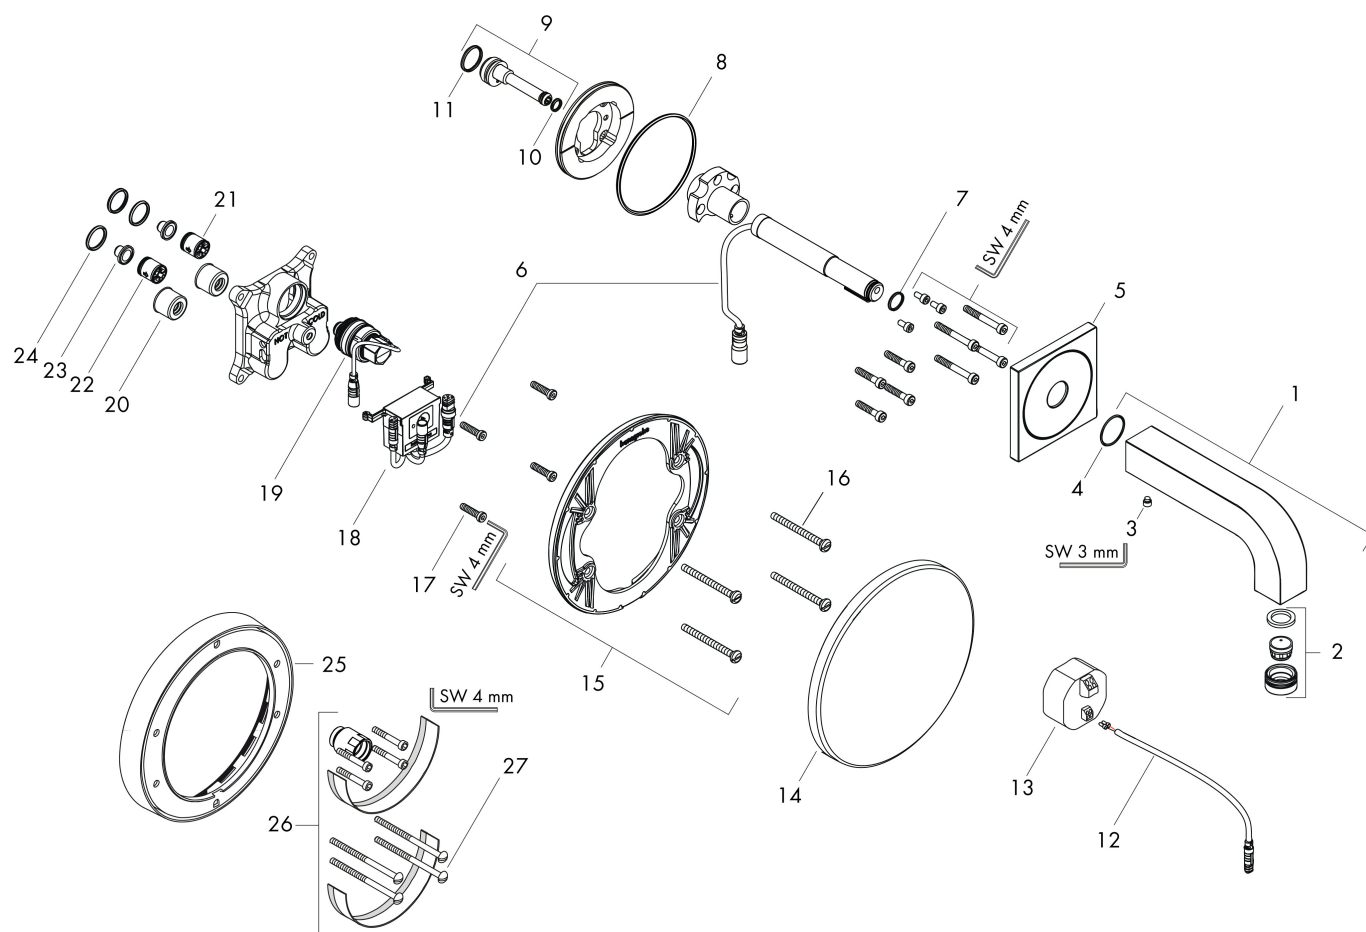

Varumärke	AXOR
Art. Namn	AXOR Citterio Sensorstyrd tvättställsblandare 220 mm för inbyggnad
Art. Nr.	39118000
RSK-nr.	8430680
Ytskikt	Krom
Pos	1

Reservdelssritning för byggnadsår: >05/20