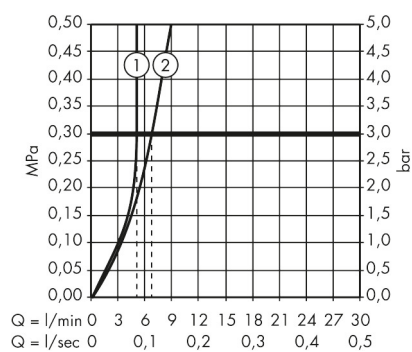

Flödesdiagram

- 1 Med flödesreducering
- 2 Utan flödeskontroll

Varumärke	AXOR
Art. Namn	AXOR Citterio Sensorstyrd tvättställsblandare 220 mm för inbyggnad
Art. Nr.	39118000
RSK-nr.	8430680
Ytskikt	Krom
Pos	1