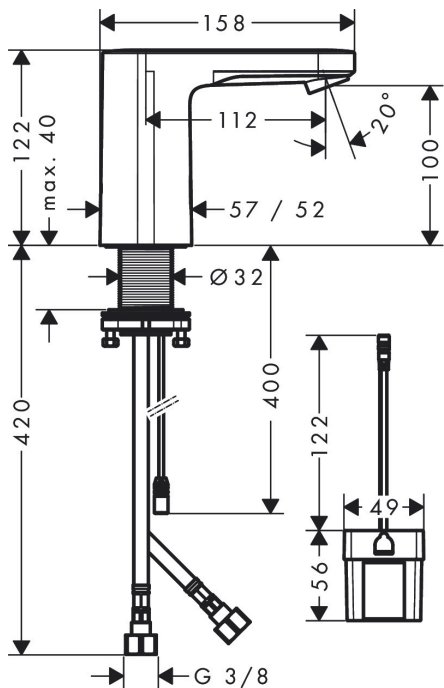

Ritning

Flödesdiagram