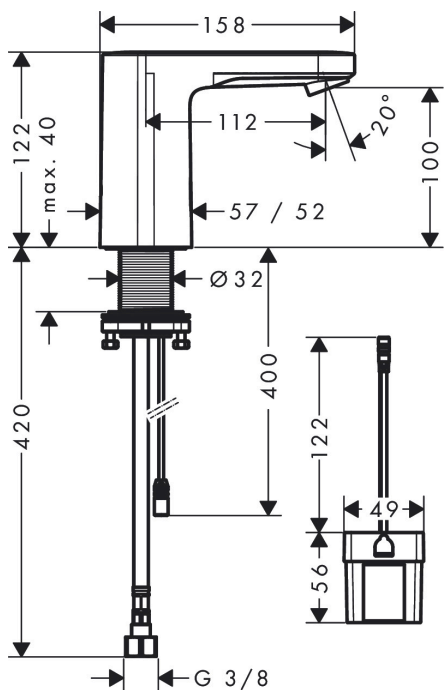

Ritning

Flödesdiagram

Q = l/min 0 3 6 9 12 15 18 21 24 27 30

Q = l/sec 0 0,1 0,2 0,3 0,4 0,5

1 Med flödesreducering

2 Utan flödeskontroll