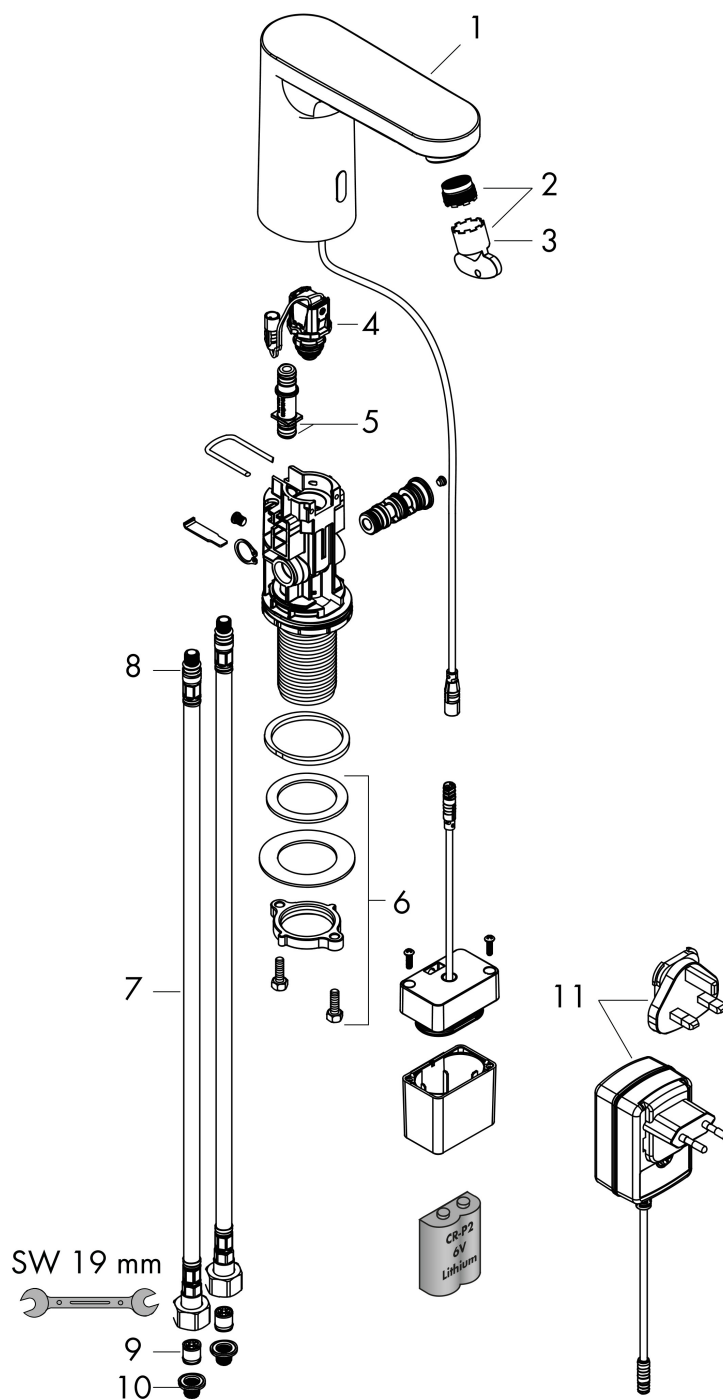

## Reservdelsritning

hansgrohe

**Reservdelista**

<b>Pos.</b>	<b>Beskrivning</b>	<b>Art.nr.</b>
1	null	94454000
2	Luftblandare M18x1 (5 l/min)	94451000
3	serviceverktyg	93750000
4	Magnetventil	94453000
5	O-ring 8x1,5	98423000
6	null	13961000
7	Anslutningsslang 450 mm M8x0,75 G3/8	93405000
8	O-ring 7x1,5	98422000
9	Backventil DW 10	96456000
10	Silpackning	95291000
11	Transformator	94269000
a	Termostat	15346000
b	null	13898000