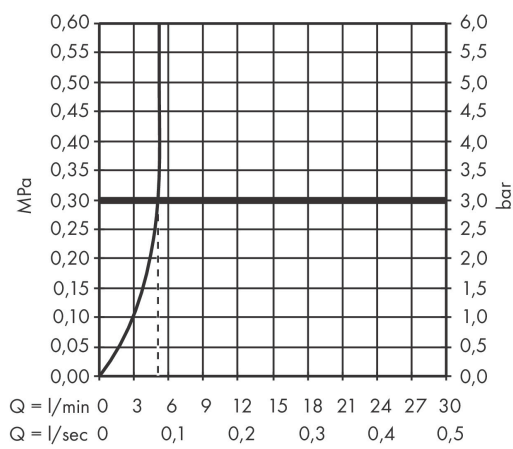

Flödesdiagram