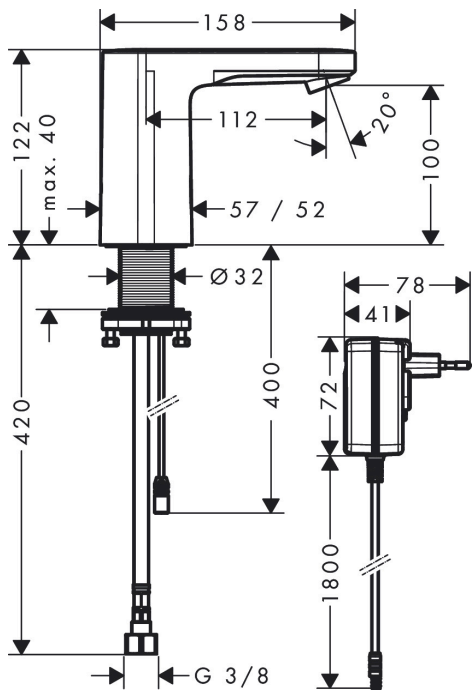

Varumärke	hansgrohe
Art. Namn	Vernis Blend Sensorstyrd tvättställsblandare för kallvatten 230 V
Art. Nr.	71504000
Ytskikt	krom
Pos	1

Produktbild

Funktioner

- ComfortZone 100
- överhäng 112 mm
- stråltyp: normalstråle
- inställningsbar stråle
- för kallvatten eller förjusterat/konditionerat vatten
- med isolerade vattenslangar
- lämpad för genomströmningsberedare
- infraröd gränslägeselektronik
- automatisk omgivningsanpassning av den infraröda sensorn
- 230 V / 50 Hz nätanslutning
- ställbar sköljtid
- sköljtid: 10 s, 20 s, 30 s
- aktiverbar hygienisk sköljning (automatiskt vattenflöde)
- sköljcykel frekvens: 24 t, 48 t, 72 t
- längd hygiensköljning: 10 s, 20 s, 30 s
- permanent sköljning kan aktiveras (enkel sköljning i 200 sekunder, lämplig för termisk desinfektion)
- manuellt vattenstopp för fatrengöring
- ljudklass: I
- flödesklass: O
- hygiensköljningens frekvens och längd är beroende av varandra (24 t - 10 s, 48 t - 20 s, 72 t - 30 s)
- P-IX 17502/10

Teknologi

Certifikat

Ritning

Flödesdiagram

AXOR

Reservdelsritning

hansgrohe

Reservdelista

Pos.	Beskrivning	Art.nr.
1	null	94468000
2	Luftblandare M18x1 (5 l/min)	94451000
3	serviceverktyg	93750000
4	Magnetventil	94453000
5	O-ring 8x1,5	98423000
6	null	13961000
7	Anslutningsslang 450 mm M8x0,75 G3/8	93405000
8	O-ring 7x1,5	98422000
9	Silpackning	95291000
10	Transformator	94269000
a	Termostat	15346000
b	null	13898000
	Glidring	97548000
	Grepp kallvattensida	95748000