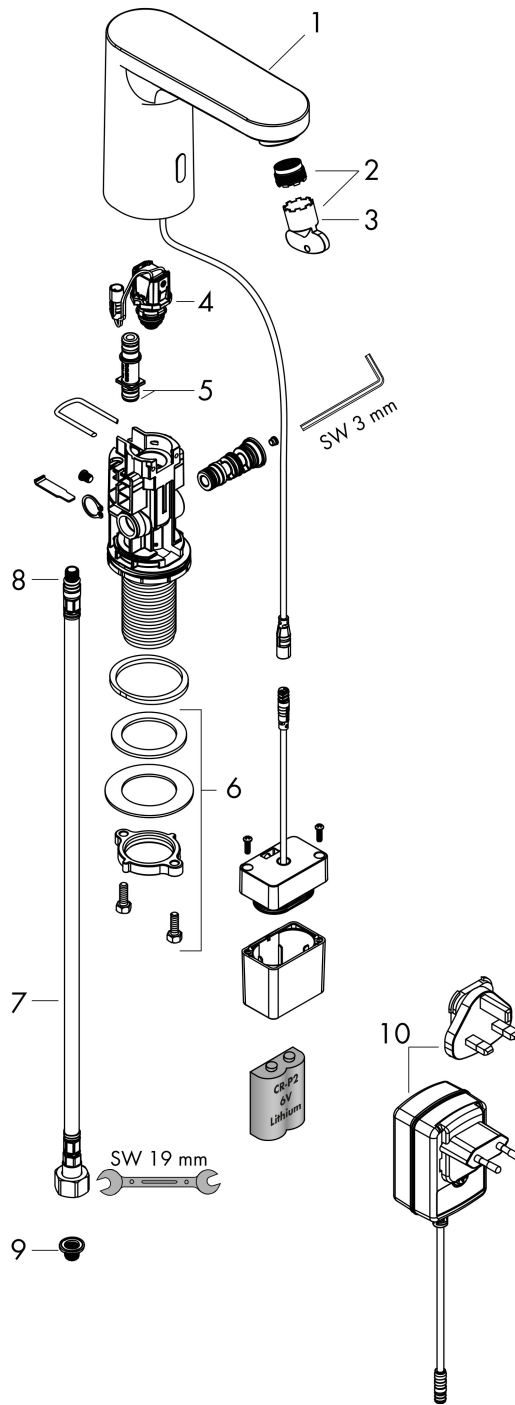

Varumärke	hansgrohe
Art. Namn	Vernis Blend Sensorstyrd tvättställsblandare för kallvatten 230 V
Art. Nr.	71504000
Ytskikt	krom
Pos	1

Produktbild

Funktioner

- ComfortZone 100
- överhäng 112 mm
- stråltyp: normalstråle
- inställningsbar stråle
- för kallvatten eller förjusterat/konditionerat vatten
- med isolerade vattenslangar
- lämpad för genomströmningsberedare
- infraröd gränslägeselektronik
- automatisk omgivningsanpassning av den infraröda sensorn
- 230 V / 50 Hz nätanslutning
- ställbar sköljtid
- sköljtid: 10 s, 20 s, 30 s
- aktiverbar hygienisk sköljning (automatiskt vattenflöde)
- sköljcykel frekvens: 24 t, 48 t, 72 t
- längd hygiensköljning: 10 s, 20 s, 30 s
- permanent sköljning kan aktiveras (enkel sköljning i 200 sekunder, lämplig för termisk desinfektion)
- manuellt vattenstopp för fatrengöring
- ljudklass: I
- flödesklass: O
- hygiensköljningens frekvens och längd är beroende av varandra (24 t - 10 s, 48 t - 20 s, 72 t - 30 s)
- P-IX 17502/10

Teknologi

Certifikat

Ritning

Flödesdiagram

AXOR

Reservdelsritning

hansgrohe

Reservdelista

Pos.	Beskrivning	Art.nr.
1	null	94468000
2	Luftblandare M18x1 (5 l/min)	94451000
3	serviceverktyg	93750000
4	Magnetventil	94453000
5	O-ring 8x1,5	98423000
6	null	13961000
7	Anslutningsslang 450 mm M8x0,75 G3/8	93405000
8	O-ring 7x1,5	98422000
9	Silpackning	95291000
10	Transformator	94269000
a	Termostat	15346000
b	null	13898000
	Glidring	97548000
	Grepp kallvattensida	95748000