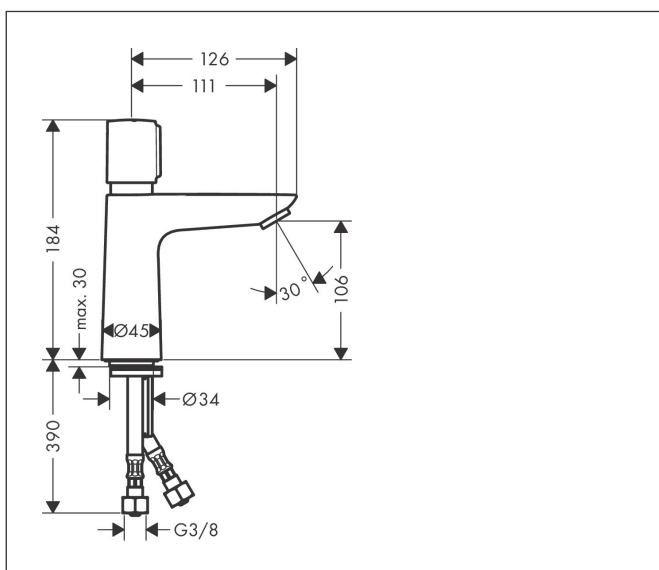

Varumärke	hansgrohe
Art. Namn	Talis E Självstängande tvättställsblandare med temperaturreglering
Art. Nr.	71718000
Yta	krom
Pos	1

Produktbild

Funktioner

- ComfortZone 110
- överhäng: 111 mm
- kranhöjd: 106 mm
- handtagsvariant: cylindergrepp
- stråltyp: Normalstråle
- maximal flödesmängd vid 3 bar: 5 l/min
- självstängande kartusch med temperaturkontroll
- sköljtid: justerbar 3 - 20 sekunder (förinställd till 7 sekunder)
- temperaturbegränsning inställningsbar
- termisk desinfektion
- ljudklass: I
- flödesklass: O
- vid termisk desinficering krävs serviceverktyg #93913000

Ritning

Teknologi

Koder/standarder

- PIX 17544/10